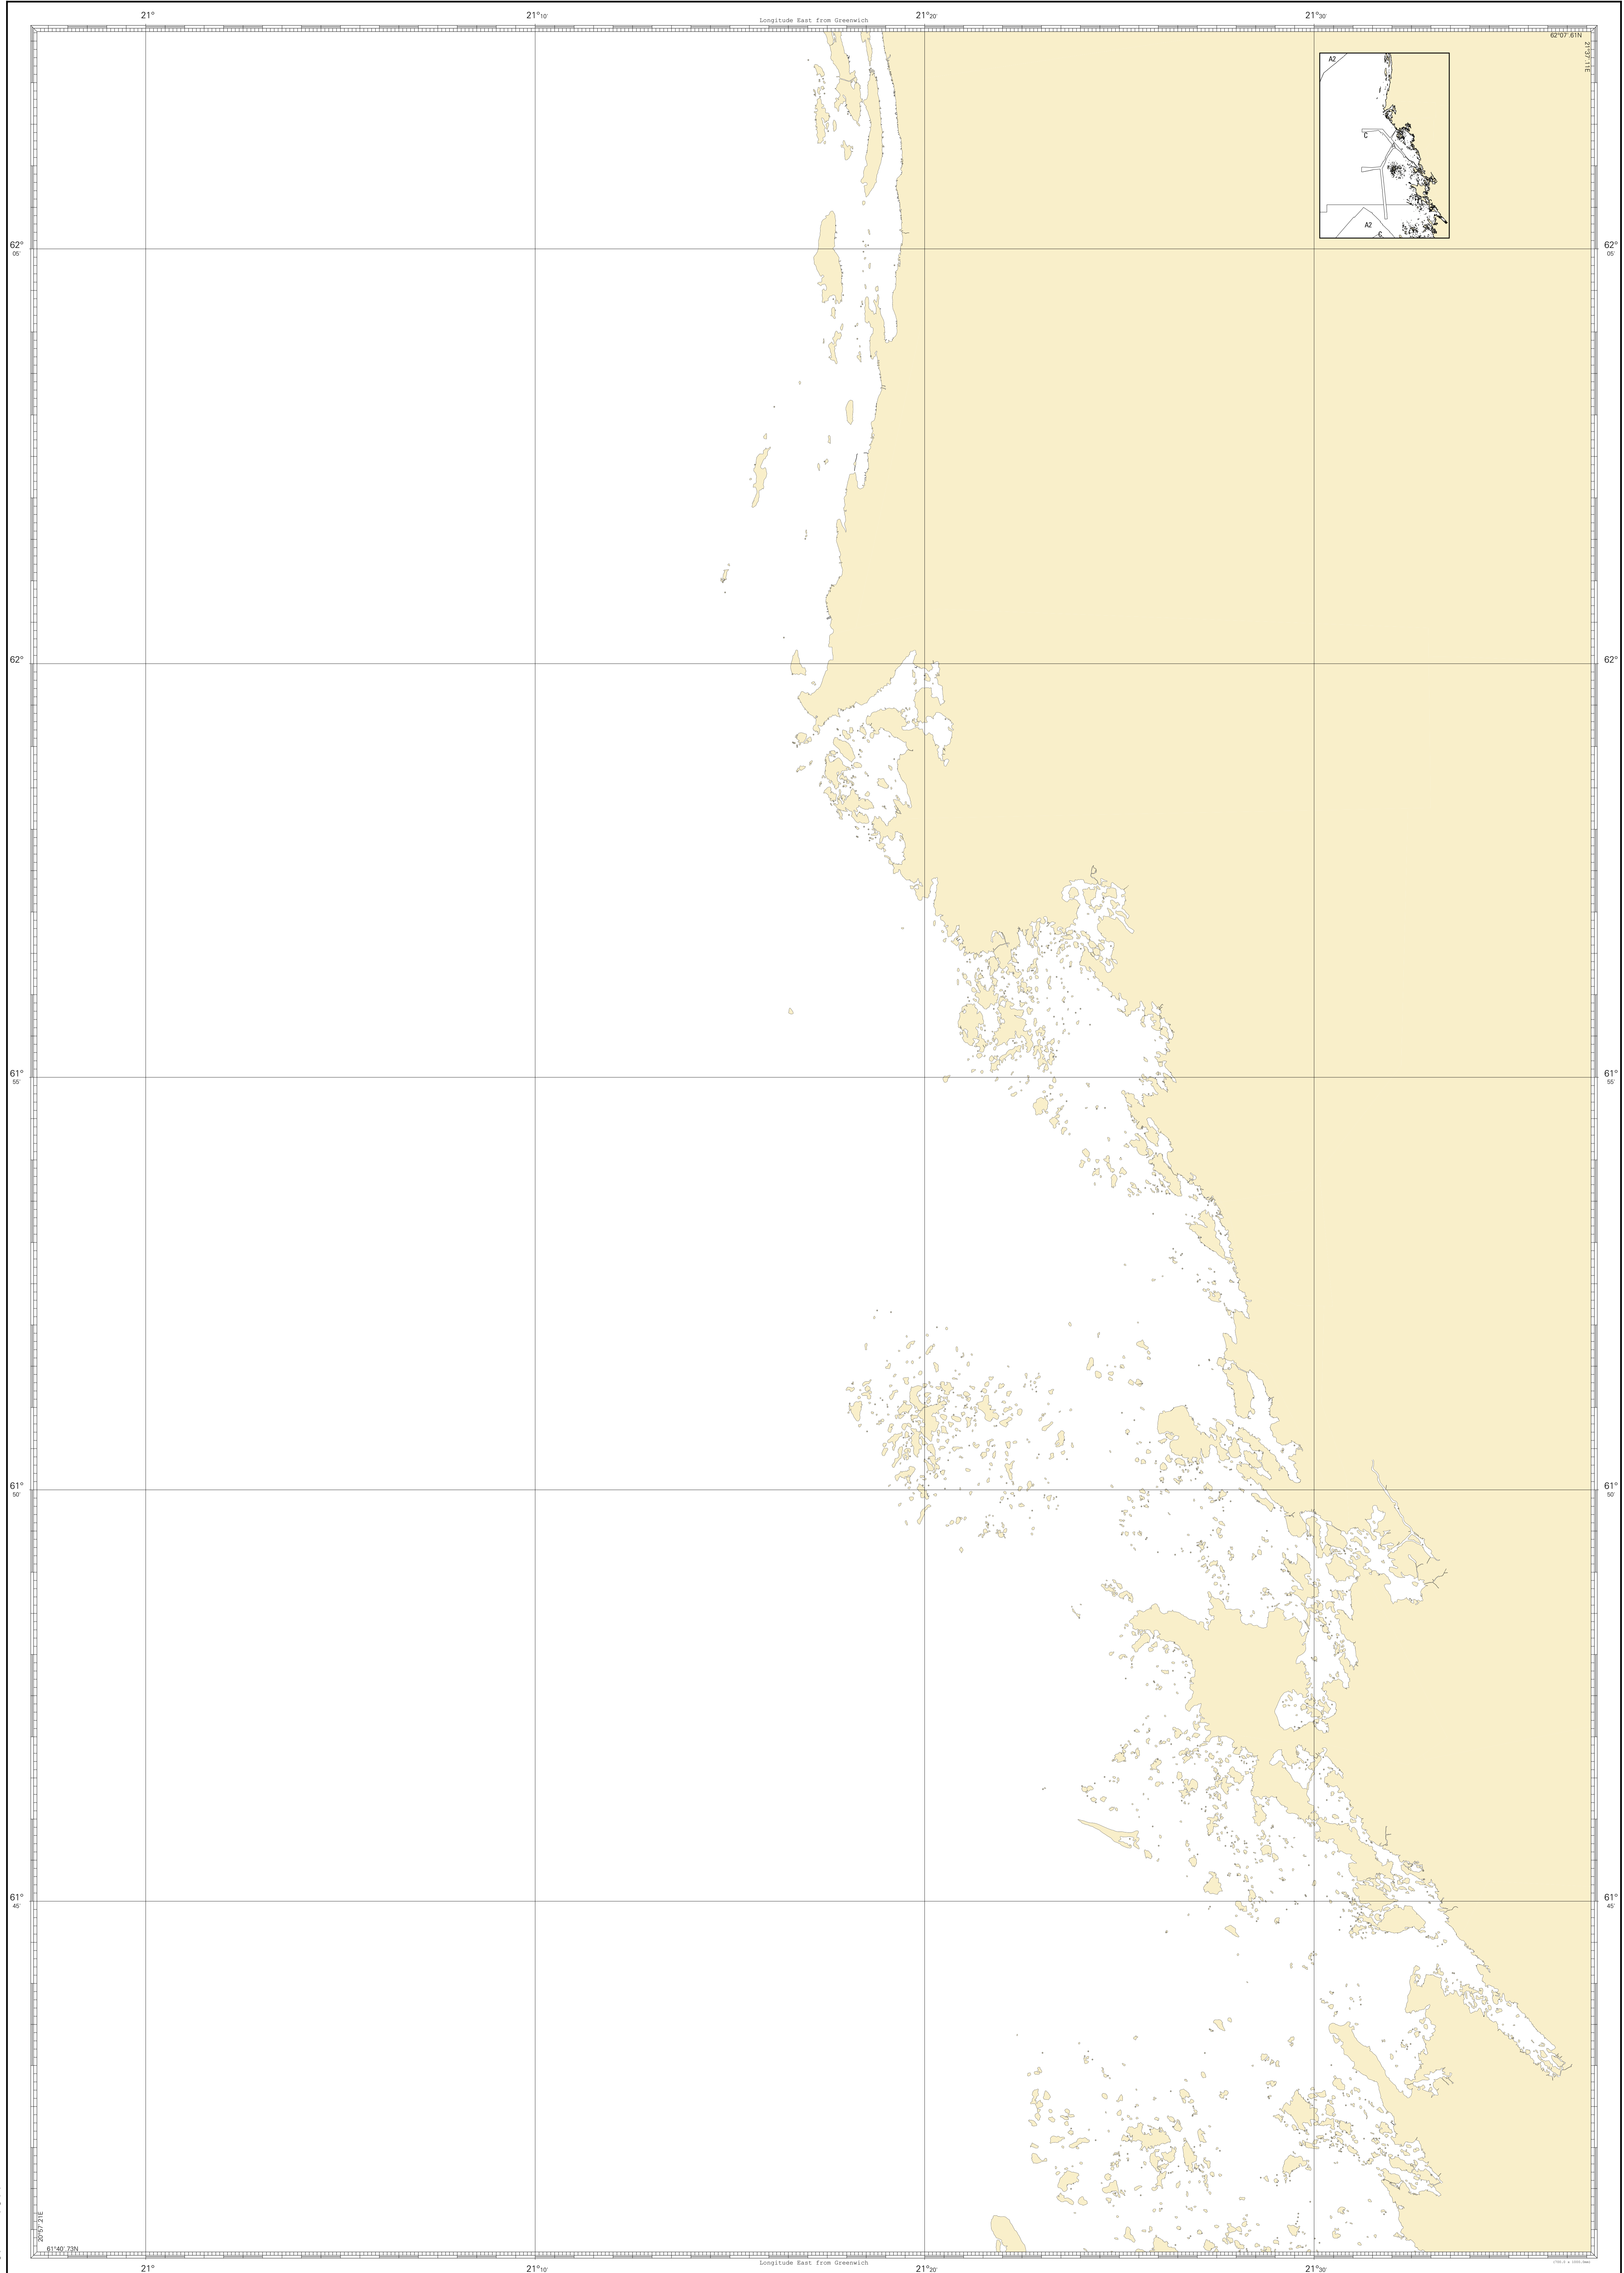

MERIKARVIA SASTMOLA

2020
Mercator Projection

WGS 84 IALA A MSL INT 1134 FI 43

INT 1134 FI 43

INT 1134 FI 43

INT 1134 FI 43

ISBN 000-000-000-000-0

Edition No: 1
Reprint No: 1
Corrected up to:

WGS 84 (BUREF-FIN) MSL IALA A

Julkaisija: Pääpaino Oy
Publisher: Pääpaino Oy

© Laitteen ja mittausmitta: Tuusula
© Laitteen ja mittausmitta: Tuusula
© Laitteen ja mittausmitta: Tuusula

INT 1134 FI 43

Scale at latitude