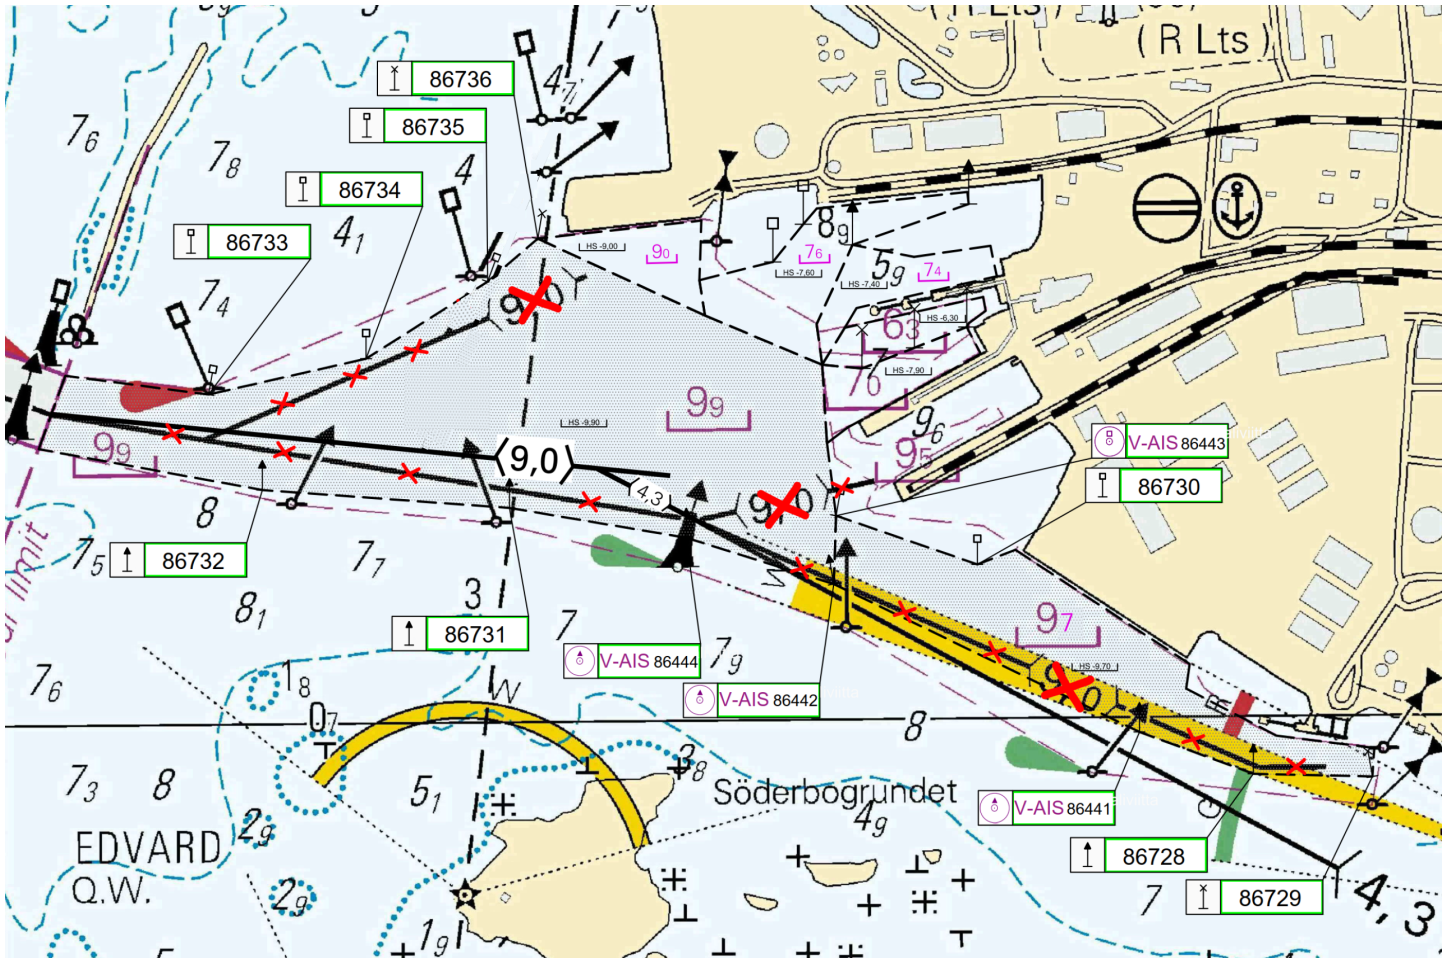

Bild för referens, kortutdrag inte i sjökortets skala.

(Traficom, Helsinki/Helsingfors 2023)

\*143/2023

2023-07-10

Finland. Kvarken. Vasa. Vasklot. Säkerhetsanordningar. Farleder

Kort		Föregående
48	(INT 1139)	142/2023 <a href="#">↗</a>
115.C	(INT 11391)	142/2023 <a href="#">↗</a>
818		141/2023 <a href="#">↗</a>
820, 820.B		142/2023 <a href="#">↗</a>
956		142/2023 <a href="#">↗</a>
957	(INT 1208)	142/2023 <a href="#">↗</a>
8061/INDEX		142/2023 <a href="#">↗</a>
8065/Vaasa - Uumaja		142/2023 <a href="#">↗</a>