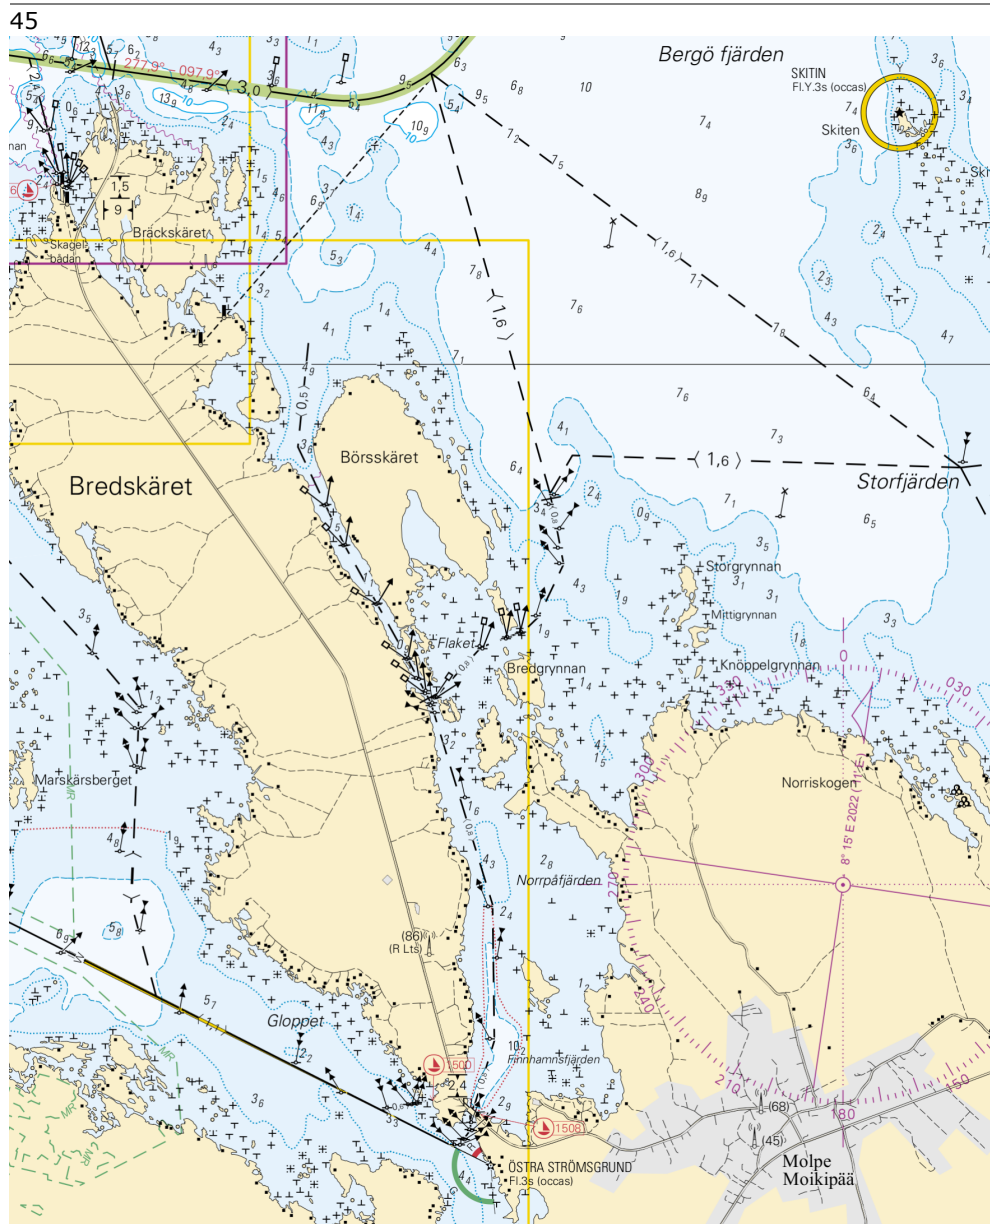

42 818  
Inför  62°54.332'N 21°15.217'E 69817

43 818  
Stryk  62°54.260'N 21°15.236'E 31874

44 818  
Inför  62°54.470'N 21°15.169'E 31874

Bild för referens, kortutdrag inte i sjökortets skala.

(Traficom, Helsinki/Helsingfors 2023)