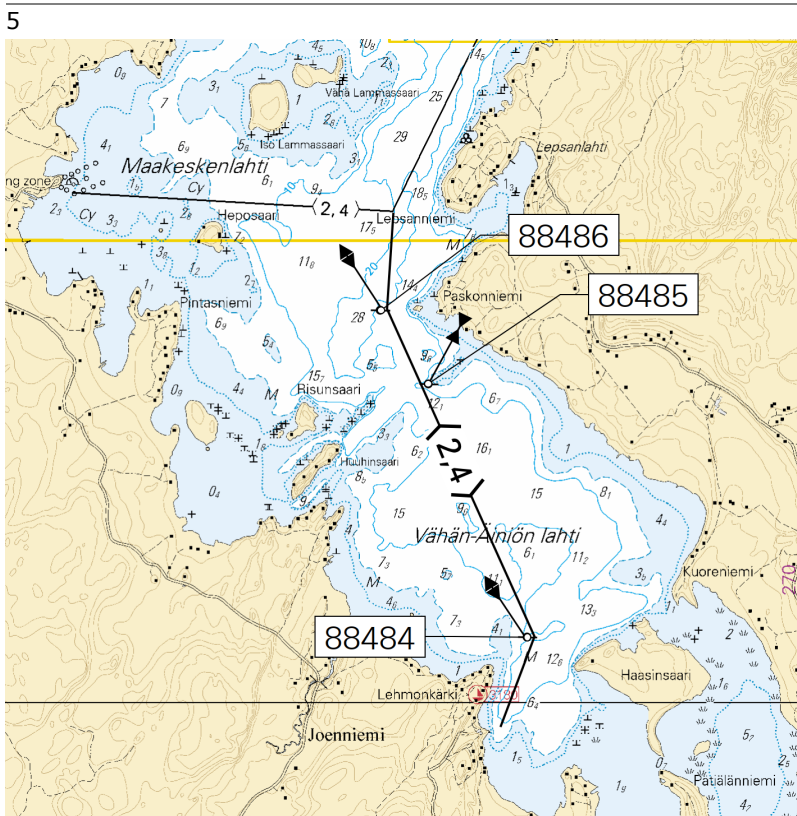

W 037,0°-051,0°

R 051,0°-082,0°

W 082,0°-198,0°

G 198,0°-217,6°

W 217,6°-222,5°

R 222,5°-234,0°

61°07.351'N 28°19.450'E 13561

(Traficom, Helsinki/Helsingfors 2023)

# Kymmene älvs vattendrag

\*145/2023

2023-07-10

Finland. Kymmene älvs vattendrag. Asikkala. Vähä-Äiniön lahti.  
Säkerhetsanordningar. Farleder

	Kort	Föregående
	J308, J310	2/2023 <a href="#">↗</a>
1	J308, J310	
Inför 	Mellan följande positioner:	(1) 61°16.610'N 25°24.926'E (2) 61°16.298'N 25°24.883'E (3) 61°15.213'N 25°25.876'E (4) 61°14.925'N 25°25.654'E
2	J308, J310	
Inför 		61°16.295'N 25°24.855'E 88486
3	J308, J310	
Inför 		61°16.044'N 25°25.147'E 88485
4	J308, J310	
Inför 		61°15.213'N 25°25.846'E 88484

Bild för referens, kortutdrag inte i sjökortets skala.