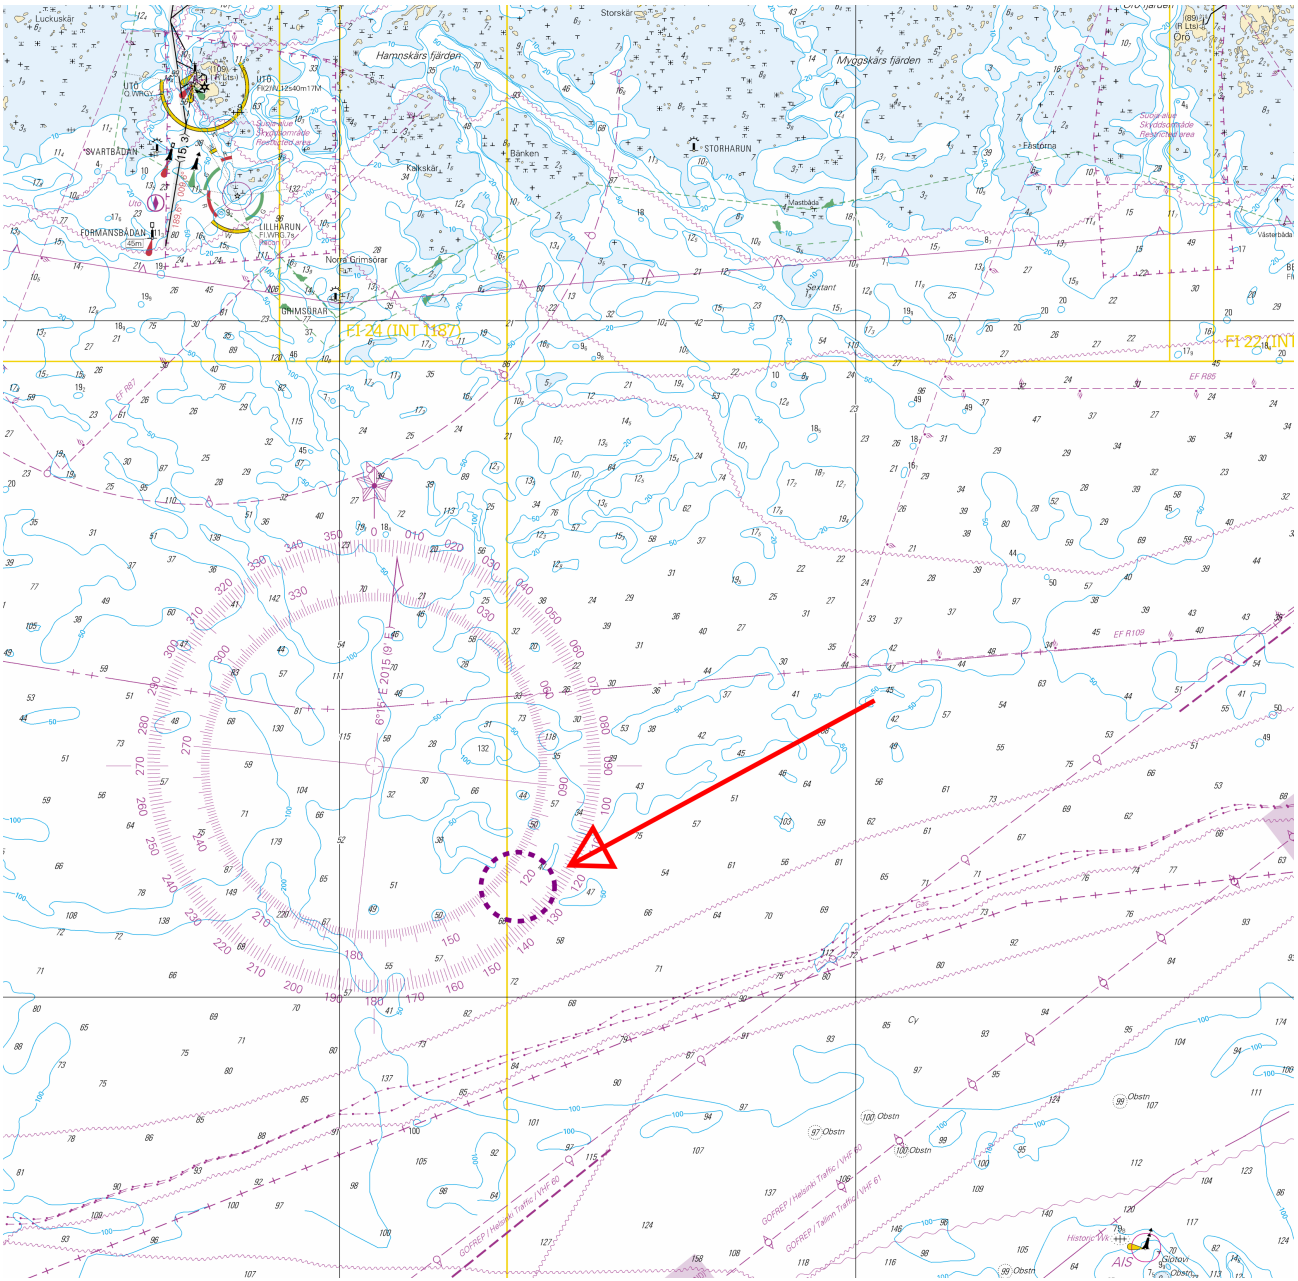

2 952, 953, 954

Inför

59°22.92'N 21°40.33'E

Bild för referens, kortutdrag inte i sjökortets skala.

(Traficom, Helsinki/Helsingfors 2023)