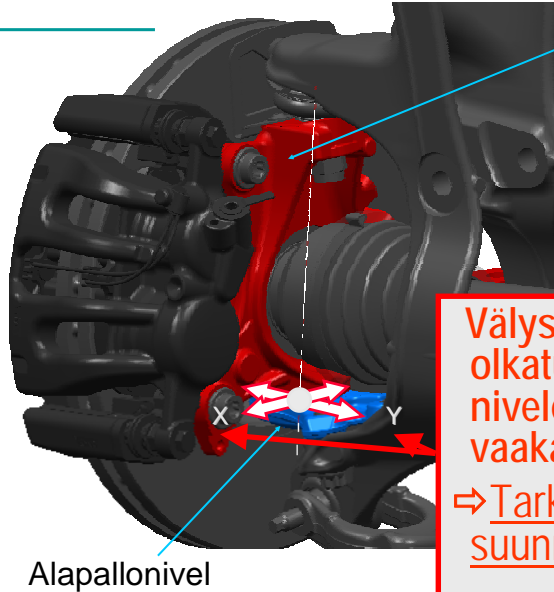

407 JA 508 KUVAN MUKAISEN ALAPALLONIVELEN VÄLYKSEN TARKASTUS

PEUGEOT

PSA PEUGEOT CITROËN

407 Alapallonivelen välyksen tarkastus

Olkatuki

Alapallonivel

Välystä ei saa esiintyä olkatuen ja alapallonivelen välillä vaakatasossa X ja Y.
⇒ Tarkasta välykset suunnista X ja Y

DTAV 06/02/2007r March - April 2007

24

Valmistaja ei anna mitta-arvoa pystysuunnan Z välykselle.

Maan Auto Oy
Tekninen palvelu

Ari Pirnes
Tekninen asiantuntija