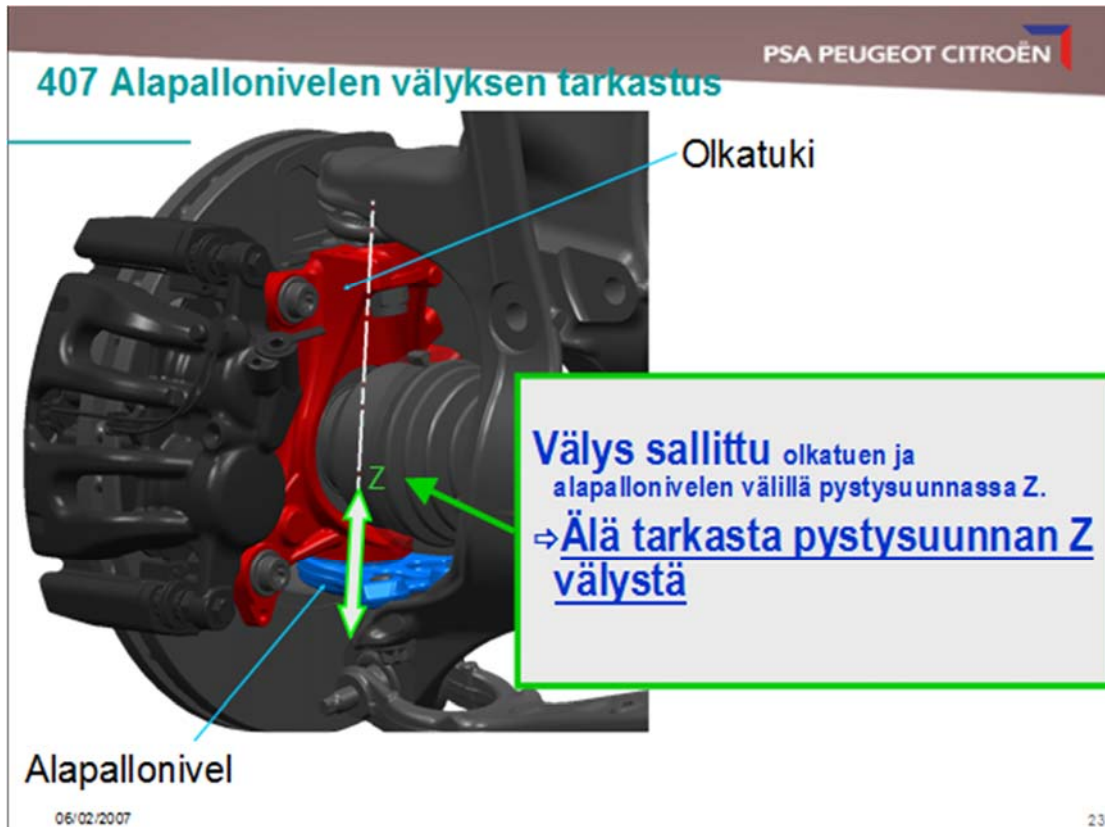

407 JA 508 KUVAN MUKAISEN ALAPALLONIVELEN VÄLYKSEN TARKASTUS

PEUGEOT

PSA PEUGEOT CITROËN

407 Alapallonivelen välyksen tarkastus

Olkatuki

Alapallonivel

Välystä ei saa esiintyä olkatuen ja alapallonivelen välillä vaakatasossa X ja Y.
⇒ Tarkasta välykset suunnista X ja Y

DTAV 06/02/2007r March - April 2007

24

Valmistaja ei anna mitta-arvoa pystysuunnan Z välykselle.

Maan Auto Oy
Tekninen palvelu

Ari Pirnes
Tekninen asiantuntija