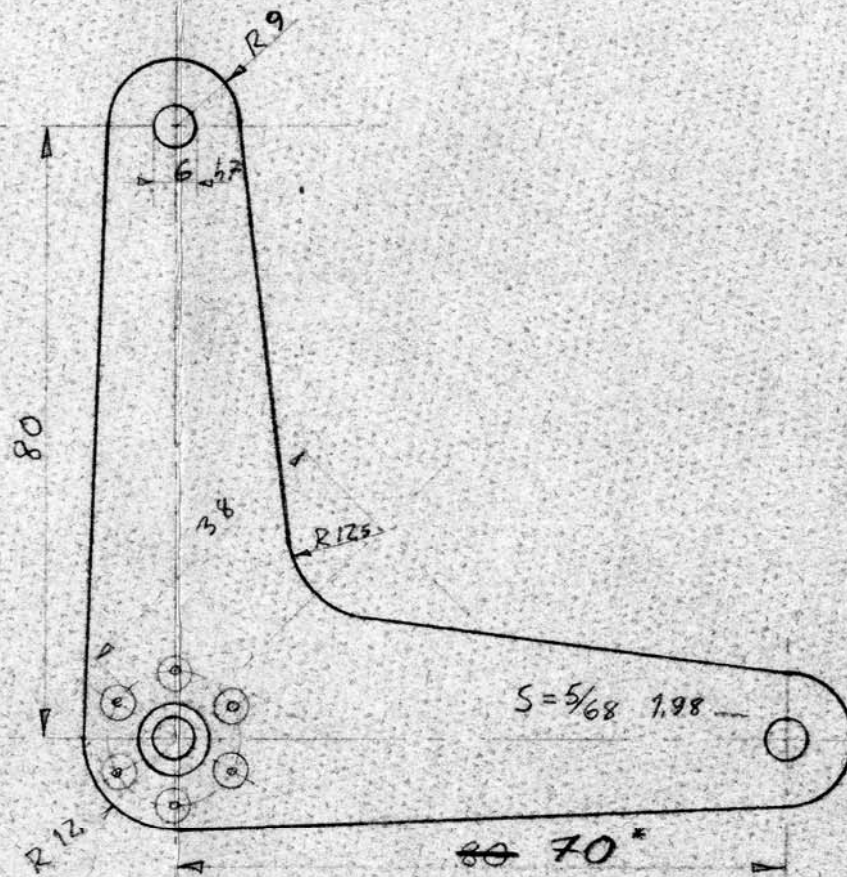

51501

3/32 AN-mitt. (2,38)
60° joulta Ø18mm
joko 4-ppröllä

51502

Osa 51203

51503

51504

74-05-13
1000 000

* Muutos 26.3-74 MH

Kulmarivun keuhkita	51203	AKM 488	10	P:ic 512
N:itti			24	AN 3/32 17mm
N:itti			32	AN 3/32 19mm
Sivukelinjan kulmaripu	51501	SAE 2024 T3	1	Post:icupie 2
Sivukelaan kulmaripu	51503	---	2	--- 4
Sarvan kulmaripu	51502	---	1	--- 2
lastusrivin kulmaripu	51501	---	6	--- 12
Oso	Oso N:O	Aine	Kpl	Paino Huom.
PIK-20			7:7	Alkup P:ic 16.5-73M/110mm Tark. V:im:hol
Kulmaripuja			515	