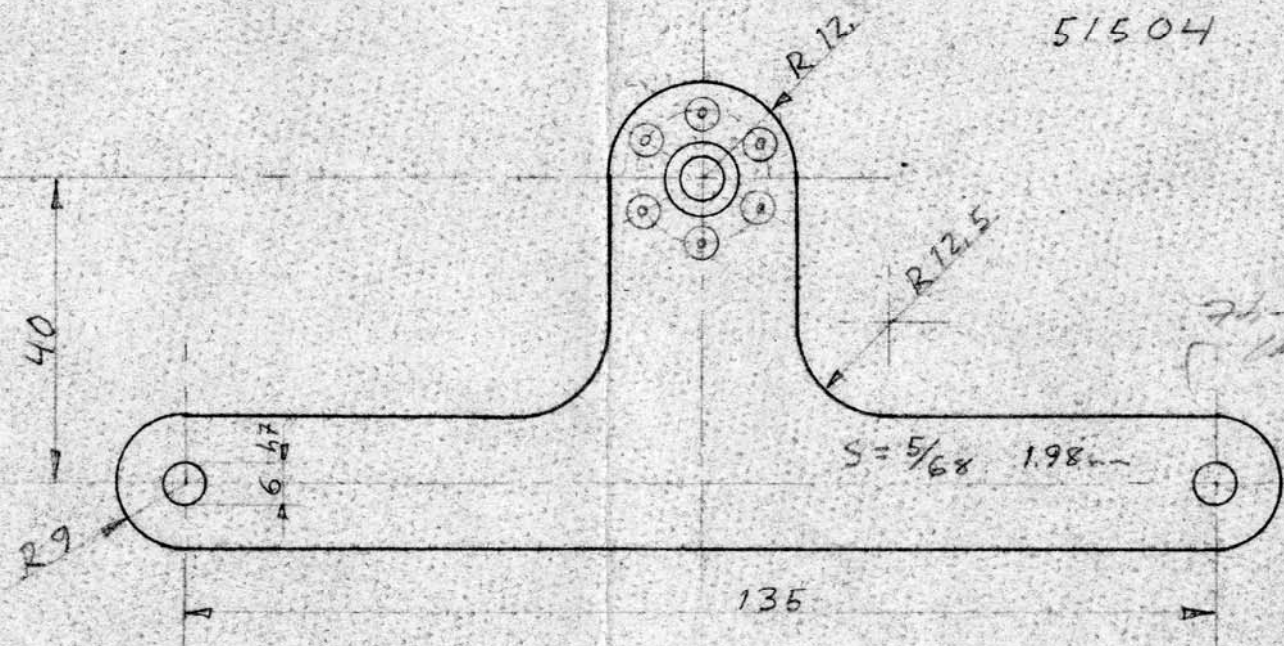

51501

3/32 AN-mitt. (2,38)
60° joulta Ø18mm
joko 4-ppröllä

51502

Osa 51203

51503

51504

74-05-13
1000 000

* Muutos 26.3-74 MH

Kulmarivun keuhkita	51203	AKM 488	10	P:ic 512
N:itti			24	AN 3/32 17mm
N:itti			32	AN 3/32 19mm
Sivukelinjan kulmaripu	51501	SAE 2024 T3	1	Post:icupie 2
Sivukelaan kulmaripu	51503	---	2	--- 4
Sarvan kulmaripu	51502	---	1	--- 2
lastusrivin kulmaripu	51501	---	6	--- 12
Oso	Oso N:O	Aine	Kpl	Paino Huom.
PIK-20			7:7	Alkup P:ic 16.5-73M/110mm Tark. V:im:hol
Kulmaripuja			515	