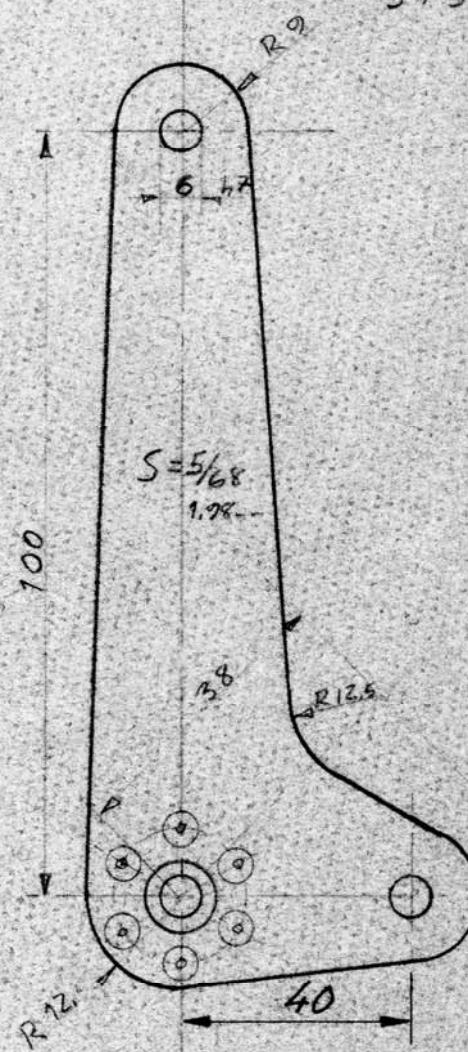

51501

3/32 AN-mitt. (2,38)
60° joulta Ø18mm
joko 4-ppröllä

51502

Osa 51203

51503

51504

74-05-13
1000 000

* Muutos 26.3-74 MH

Kulmarivun keuhkita	51203	AKM 488	10	P:ic 512
N:itti			24	AN 3/32 17mm
N:itti			32	AN 3/32 19mm
Sivukelinjan kulmaripu	51501	SAE 2024 T3	1	Post:icupie 2
Sivukelaan kulmaripu	51503	---	2	--- 4
Sarvan kulmaripu	51502	---	1	--- 2
lastusrivin kulmaripu	51501	---	6	--- 12
Oso	Oso N:O	Aine	Kpl	Paino Huom.
PIK-20			7:7	Alkup P:ic 16.5-73M/110mm Tark. V:im:hol
Kulmaripuja			515	