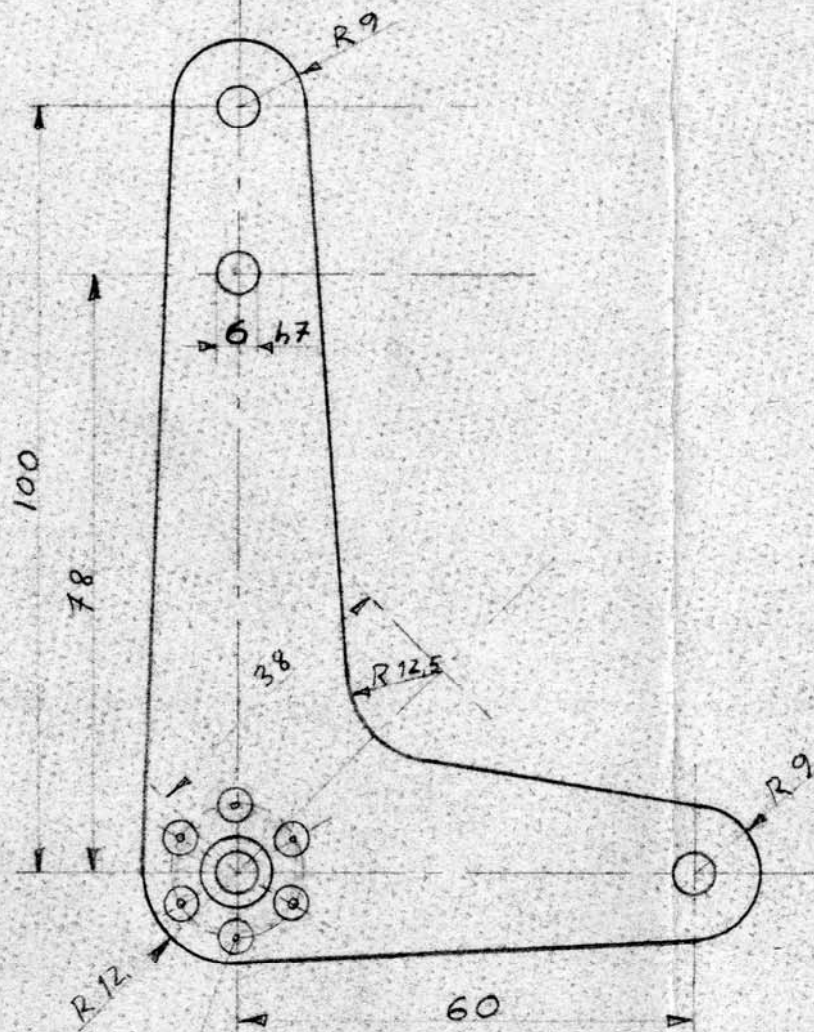

51501

3/32 AN-mitt. (2,38)
60° joulta Ø18mm
joko 4-ppröllä

51502

Osa 51203

51503

51504

74-05-13
1000 000

* Muutos 26.3-74 MH

Kulmarivun keuhkita	51203	AKM 488	10	P:ic 512
N:itti			24	AN 3/32 17mm
N:itti			32	AN 3/32 19mm
Sivukelinjan kulmaripu	51501	SAE 2024 T3	1	Post:icupie 2
Sivukelaan kulmaripu	51503	---	2	--- 4
Sarvan kulmaripu	51502	---	1	--- 2
lastusrivin kulmaripu	51501	---	6	--- 12
Oso	Oso N:O	Aine	Kpl	Paino Huom.
PIK-20			7:7	Alkup P:ic 16.5-73M/110mm Tark. V:im:hol
Kulmaripuja			515	