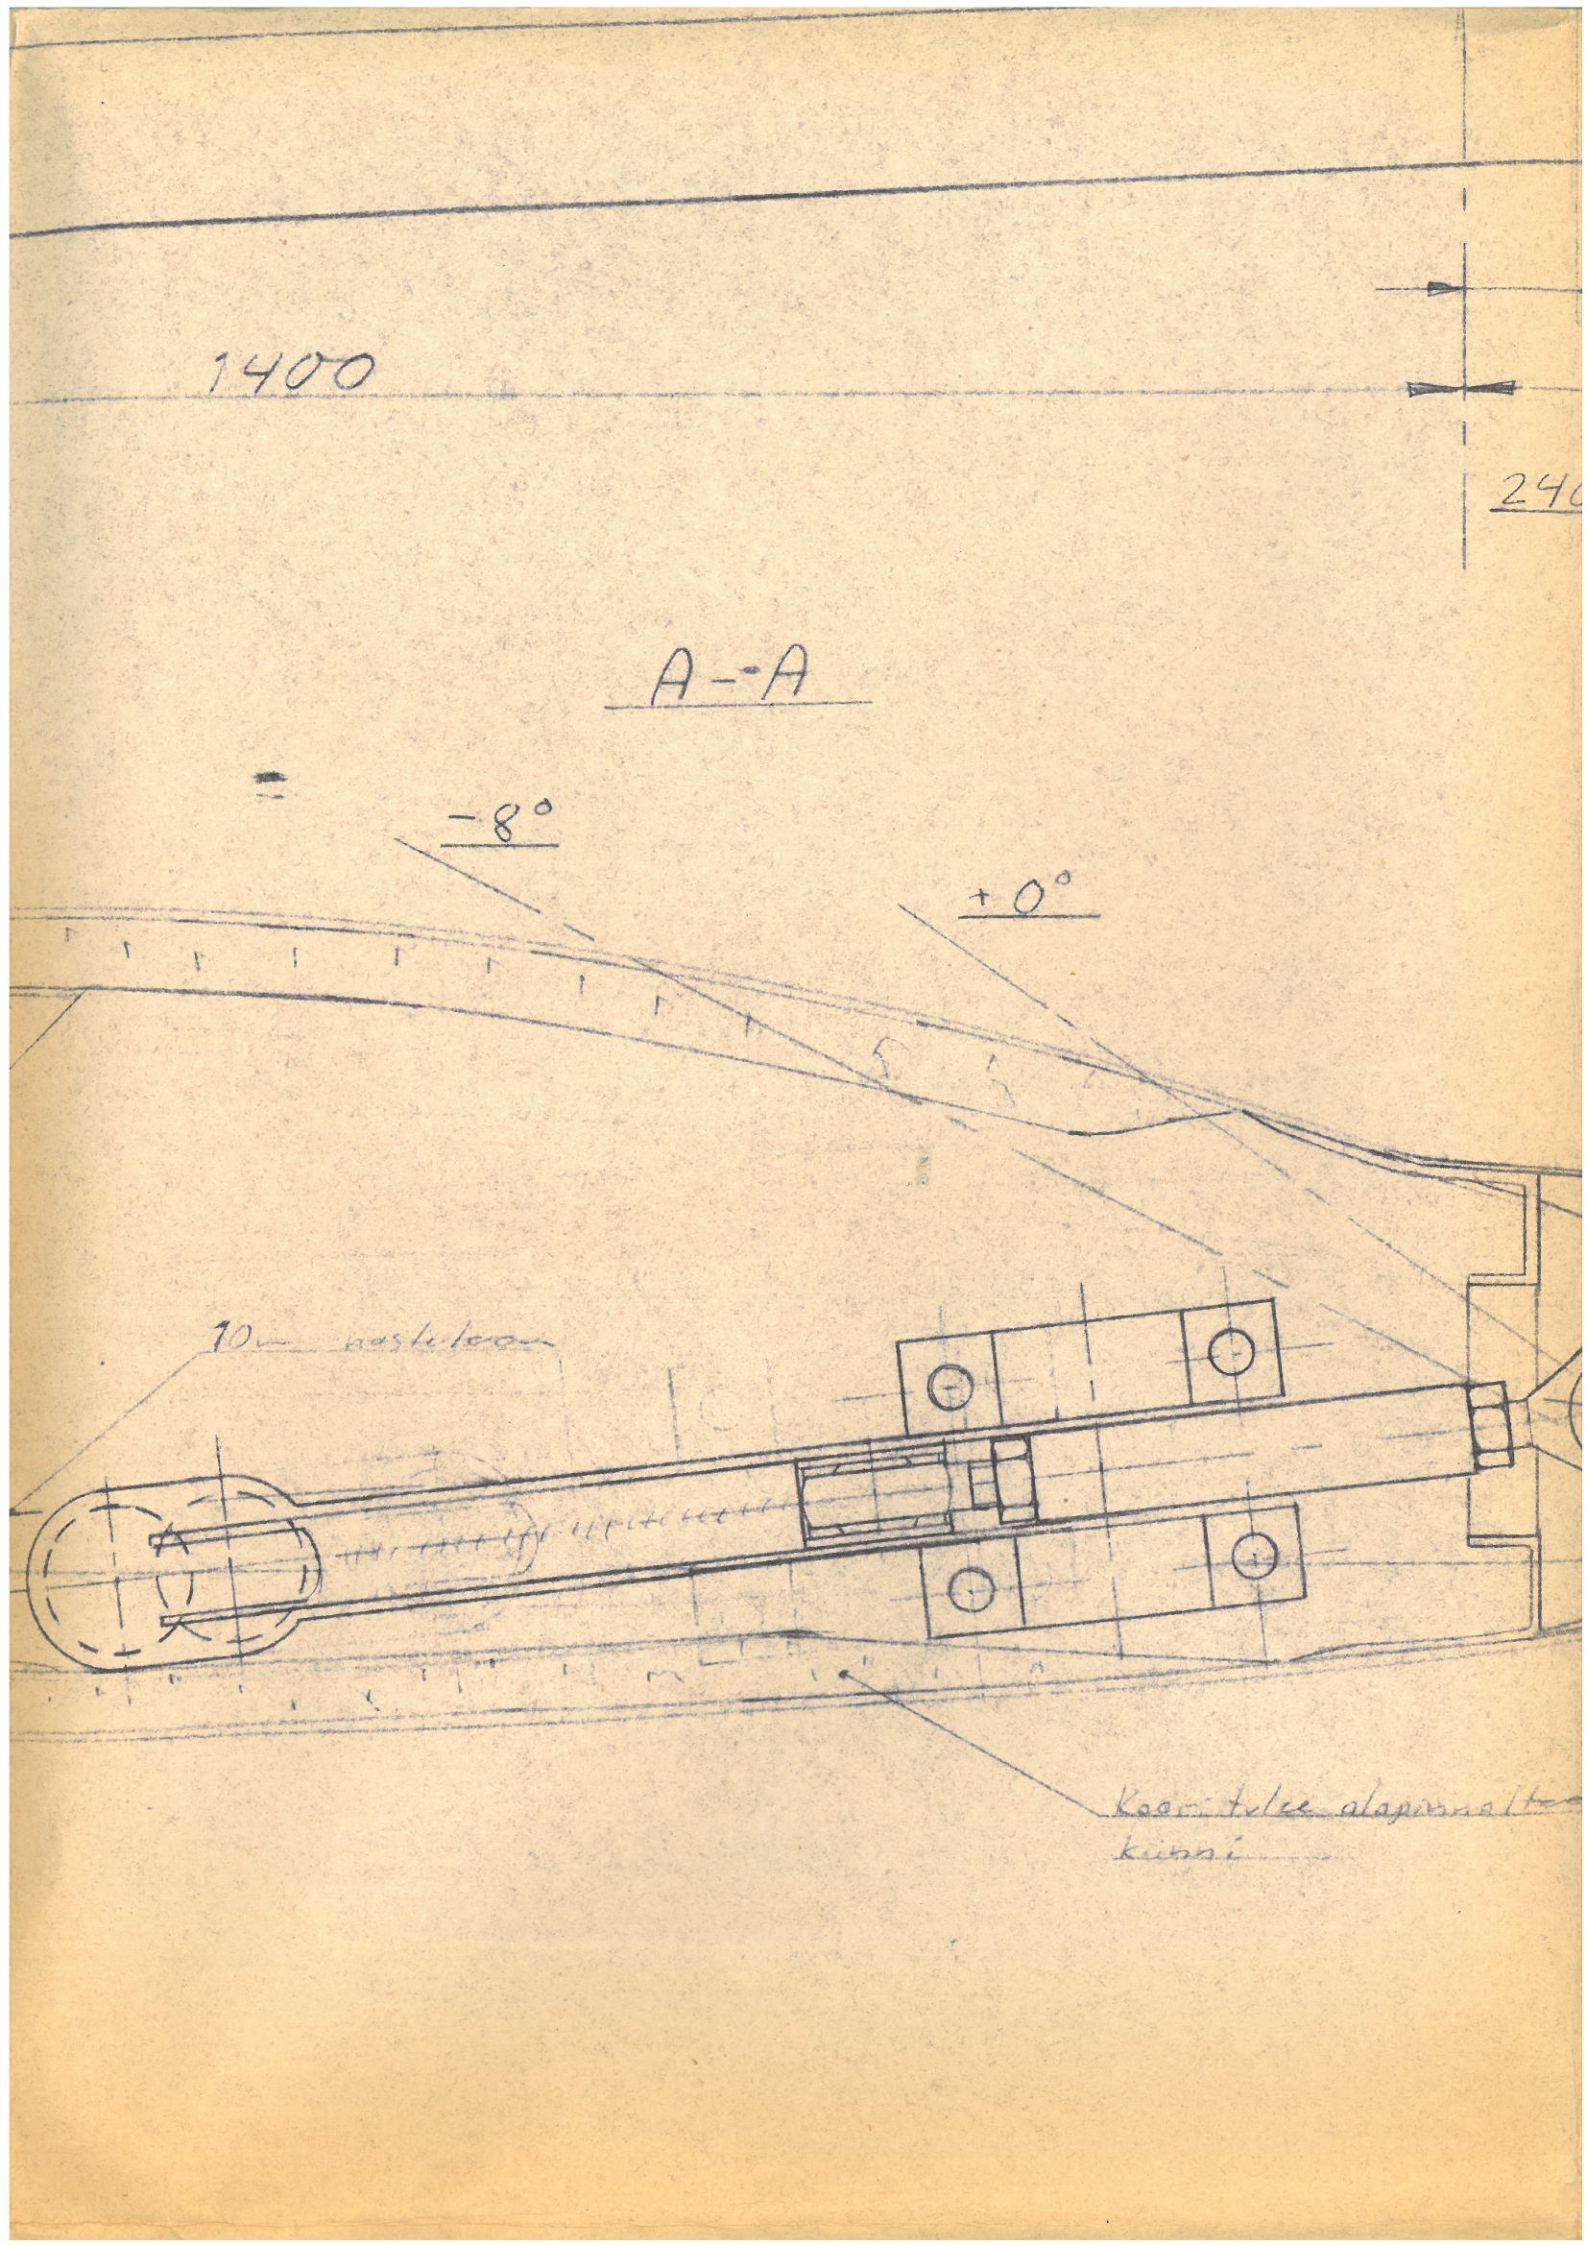

A

$-20^\circ$

$+12^\circ$

68

A

3800

1400

240

A--A

-8°

+0°

70m nostokorkeus

Korok tulee alapinnalta  
kinnin

1000

68

PIK-20