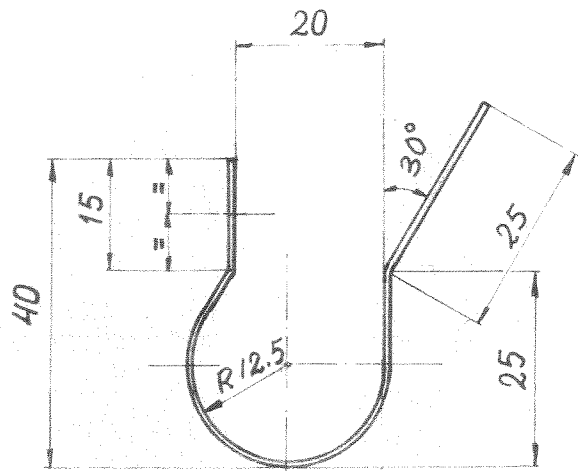

Leikk. A-A

77-03-18  
Kett. Puletti

|                                                                                     |     |            |                        |
|-------------------------------------------------------------------------------------|-----|------------|------------------------|
| 8                                                                                   | 1   | Lukkojousi | Sandvik 1TR51          |
| Osa                                                                                 | Kpl | Nimitys    | Aine Mitat Malli Muoto |
| Työ N:o                                                                             |     | Paino      | Päiväys Nimi           |
| Valm.                                                                               | Kpl | Piirt.     | 77-03-17               |
| Lah.teht.                                                                           |     | Tark.      | 77-03-18 M. Kett.      |
| Tilaaaja                                                                            | Kg  | Hyv.       |                        |
|  |     | Nimitys    | Piir. N:o              |
| Lähti - Finland                                                                     |     | Lukkojousi | 4-200-20-400-6-8       |
| Liittyy piir.                                                                       |     | Korvaa     | Luett. N:o             |
|                                                                                     |     |            | Korvattu               |