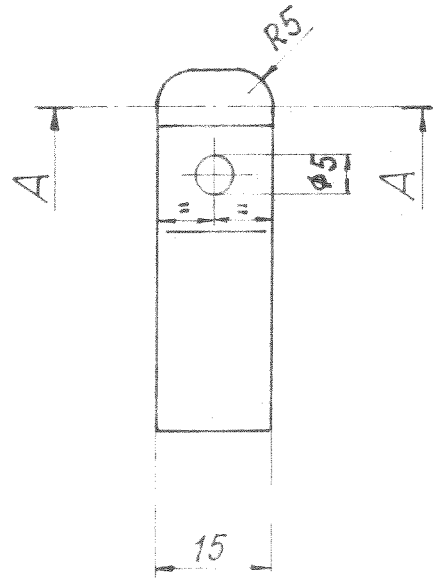

Leikk. A-A

77-03-18  
Kett. Puletti

|                                                                                     |     |            |                        |
|-------------------------------------------------------------------------------------|-----|------------|------------------------|
| 8                                                                                   | 1   | Lukkojousi | Sandvik 1TR51          |
| Osa                                                                                 | Kpl | Nimitys    | Aine Mitat Malli Muoto |
| Työ N:o                                                                             |     | Paino      | Päiväys Nimi           |
| Valm.                                                                               | Kpl | Piirt.     | 77-03-17               |
| Lah.teht.                                                                           |     | Tark.      | 77-03-18 M. Kett.      |
| Tilaaaja                                                                            | Kg  | Hyv.       |                        |
|  |     | Nimitys    | Piir. N:o              |
| Lähti - Finland                                                                     |     | Lukkojousi | 4-200-20-400-6-8       |
| Liittyy piir.                                                                       |     | Korvaa     | Luett. N:o             |
|                                                                                     |     |            | Korvattu               |