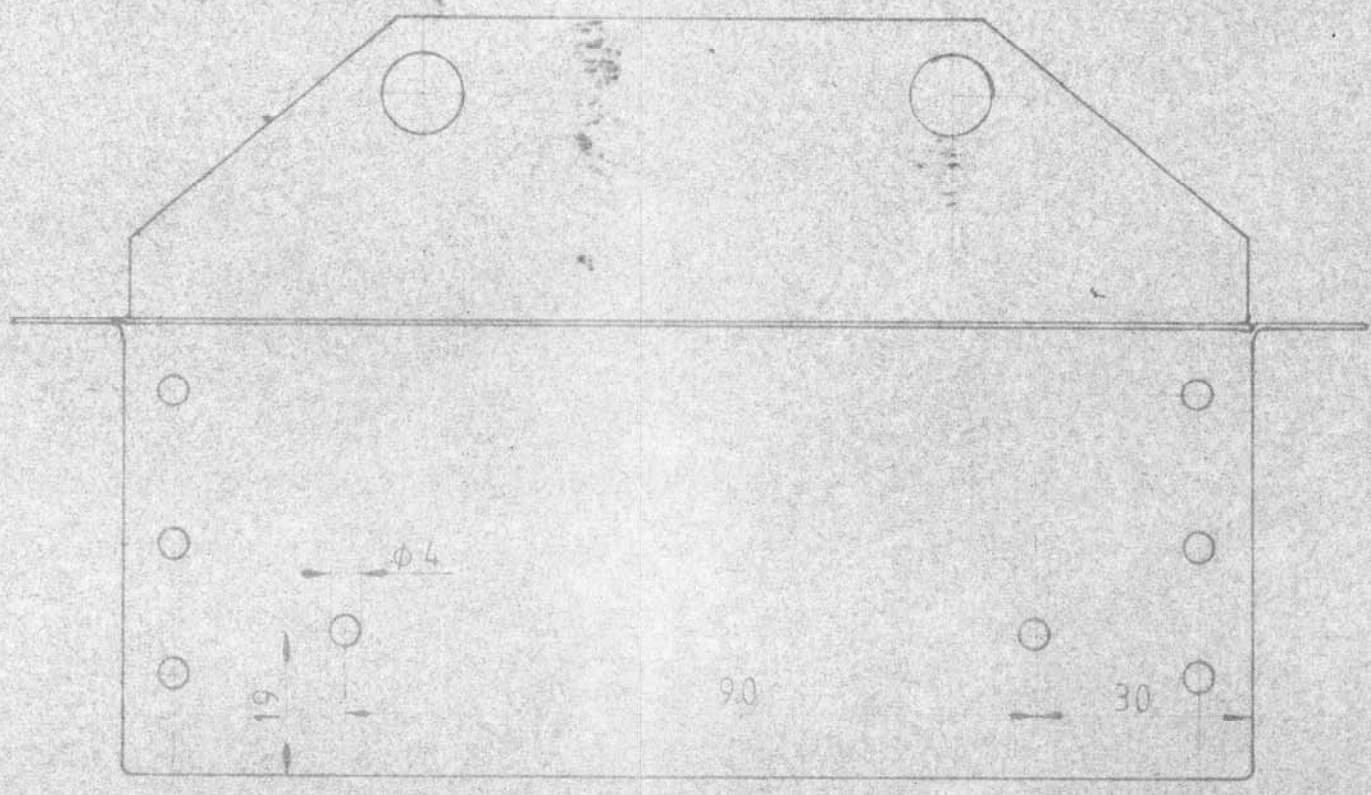

Сборочный чертеж детали  
с указанием размеров

137

Suunta A

Osa käytössä koneissa 20203-20293

22080

1.9.80  
K.J.L

3	1	1	Levy	Al-levy	2x30x48
2	12		Niitti		
1	1		Levy	AA 5052-0.032	(Pe 300.02 0.8mm)
				11.6.80	MH
				11.6.80	8
EIRI			Puolan kotelo		220E-80-102-3