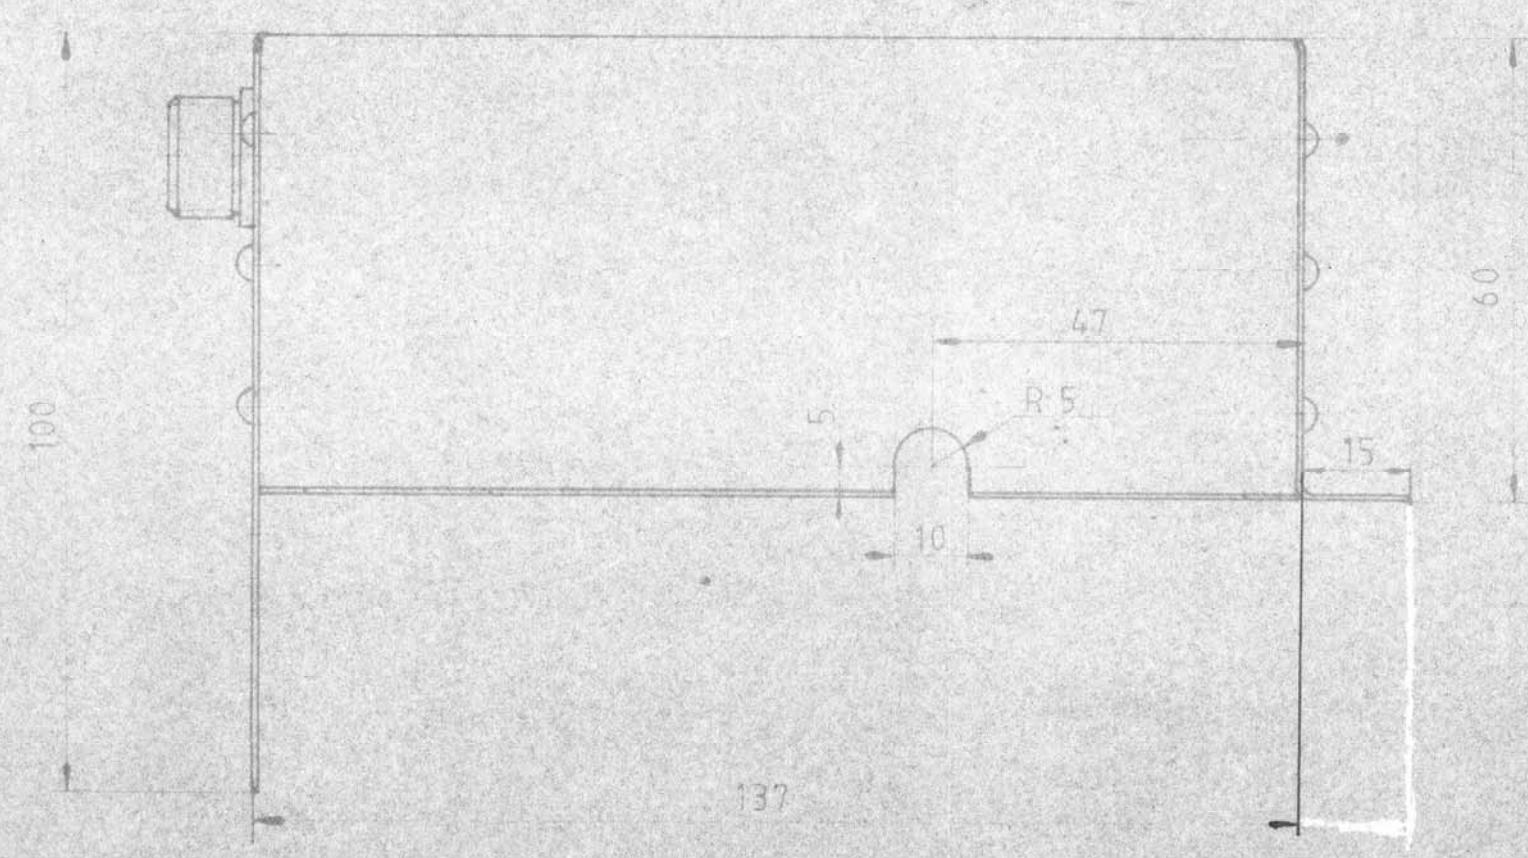

Сборочный чертеж детали  
с указанием размеров

137

Suunta A

Osa käytössä koneissa 20203-20293

22080

1.9.80  
K.J.L

3	1	1	Levy	Al-levy	2x30x48
2	12		Niitti		
1	1		Levy	AA 5052-0.032	(Pe 300.02 0.8mm)
				11.6.80	MH
				11.6.80	8
EIRI			Puolan kotelo		220E-80-102-3