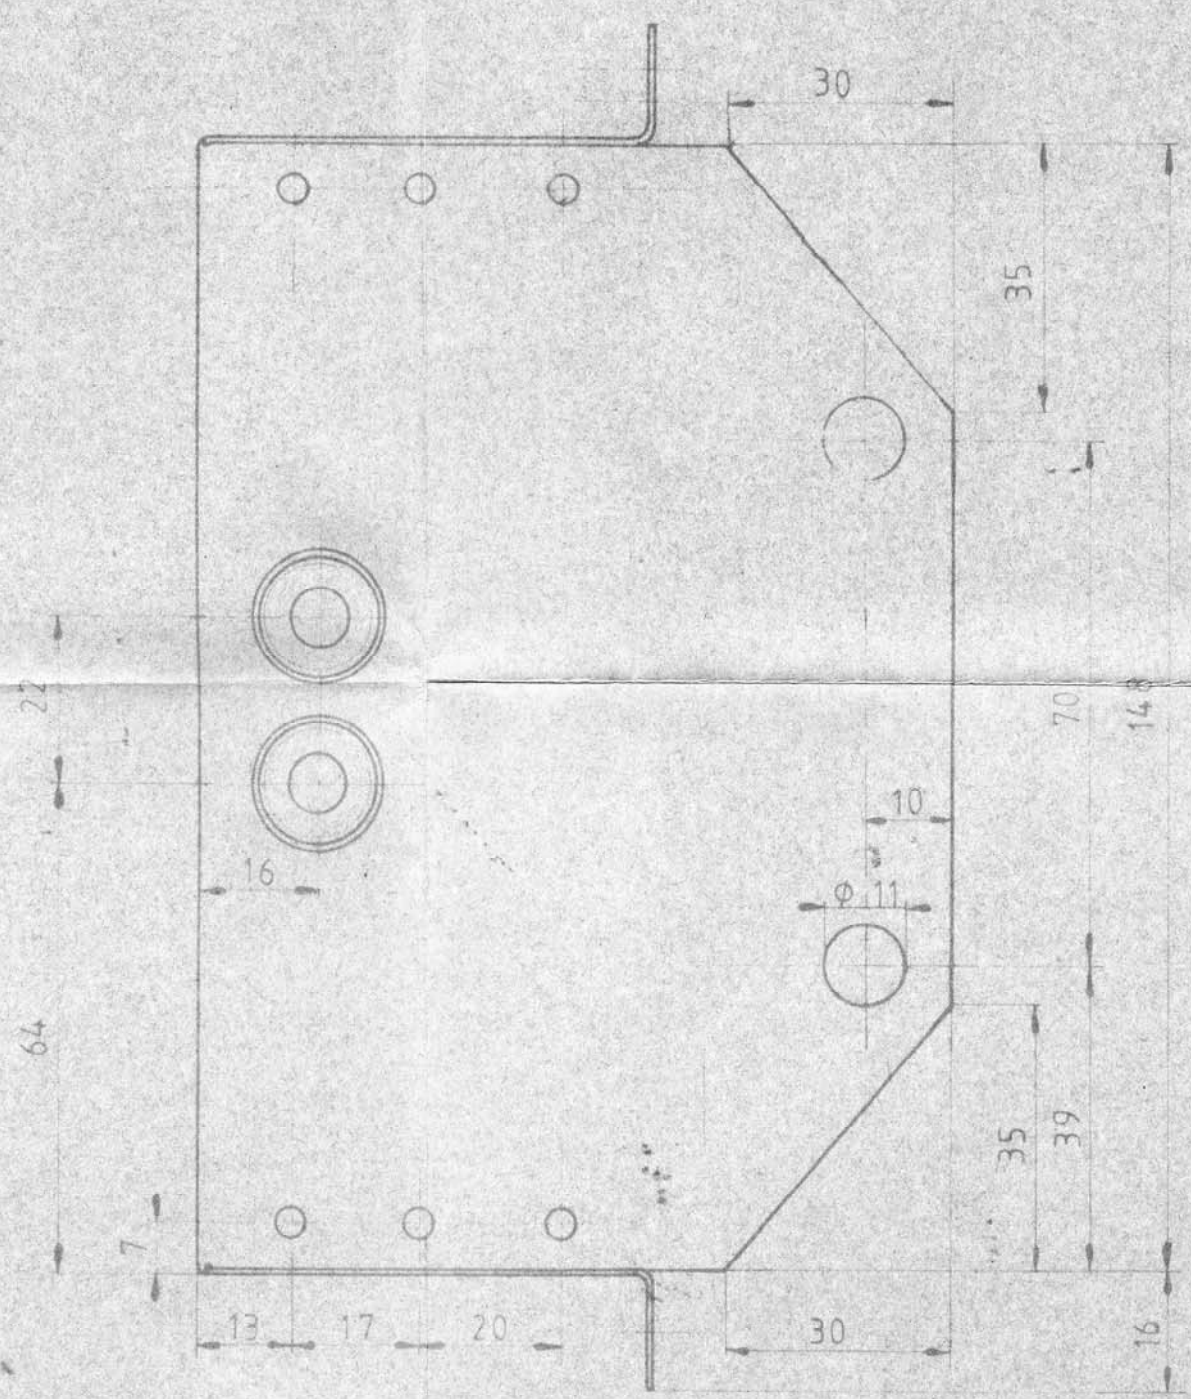

Сборочный чертеж детали  
с указанием размеров

137

Suunta A

Osa käytössä koneissa 20203-20293

22080

1.9.80  
K.J.L

3	1	1	Levy	Al-levy	2x30x48
2	12		Niitti		
1	1		Levy	AA 5052-0.032	(Pe 300.02 0.8mm)
				11.6.80	MH
				11.6.80	8
EIRI			Puolan kotelo		220E-80-102-3