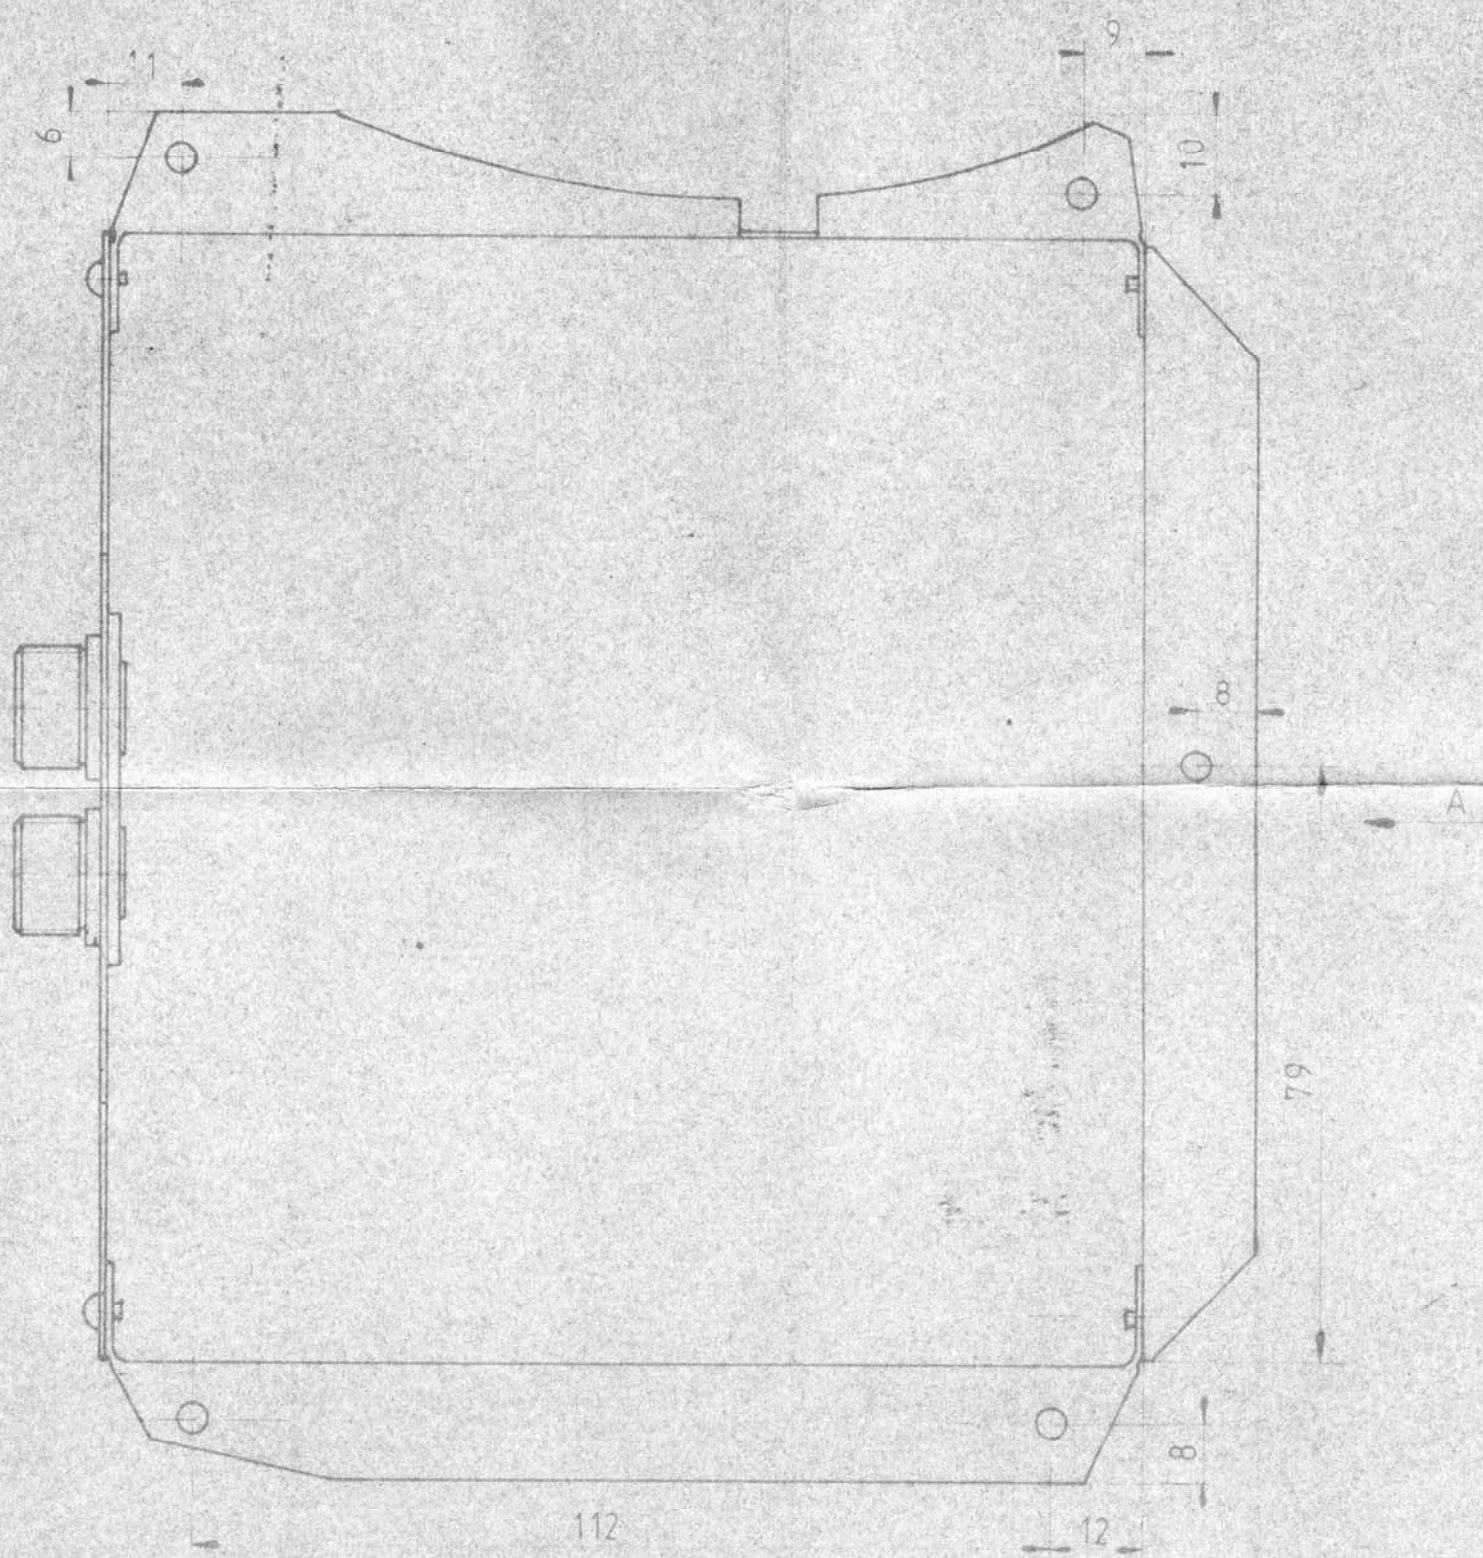

Сборочный чертеж детали  
с указанием размеров

137

Suunta A

Osa käytössä koneissa 20203-20293

22080

1.9.80  
K.J.L

3	1	1	Levy	Al-levy	2x30x48
2	12		Niitti		
1	1		Levy	AA 5052-0.032	(Pe 300.02 0.8mm)
				11.6.80	MH
				11.6.80	8
EIRI			Puolan kotelo		220E-80-102-3