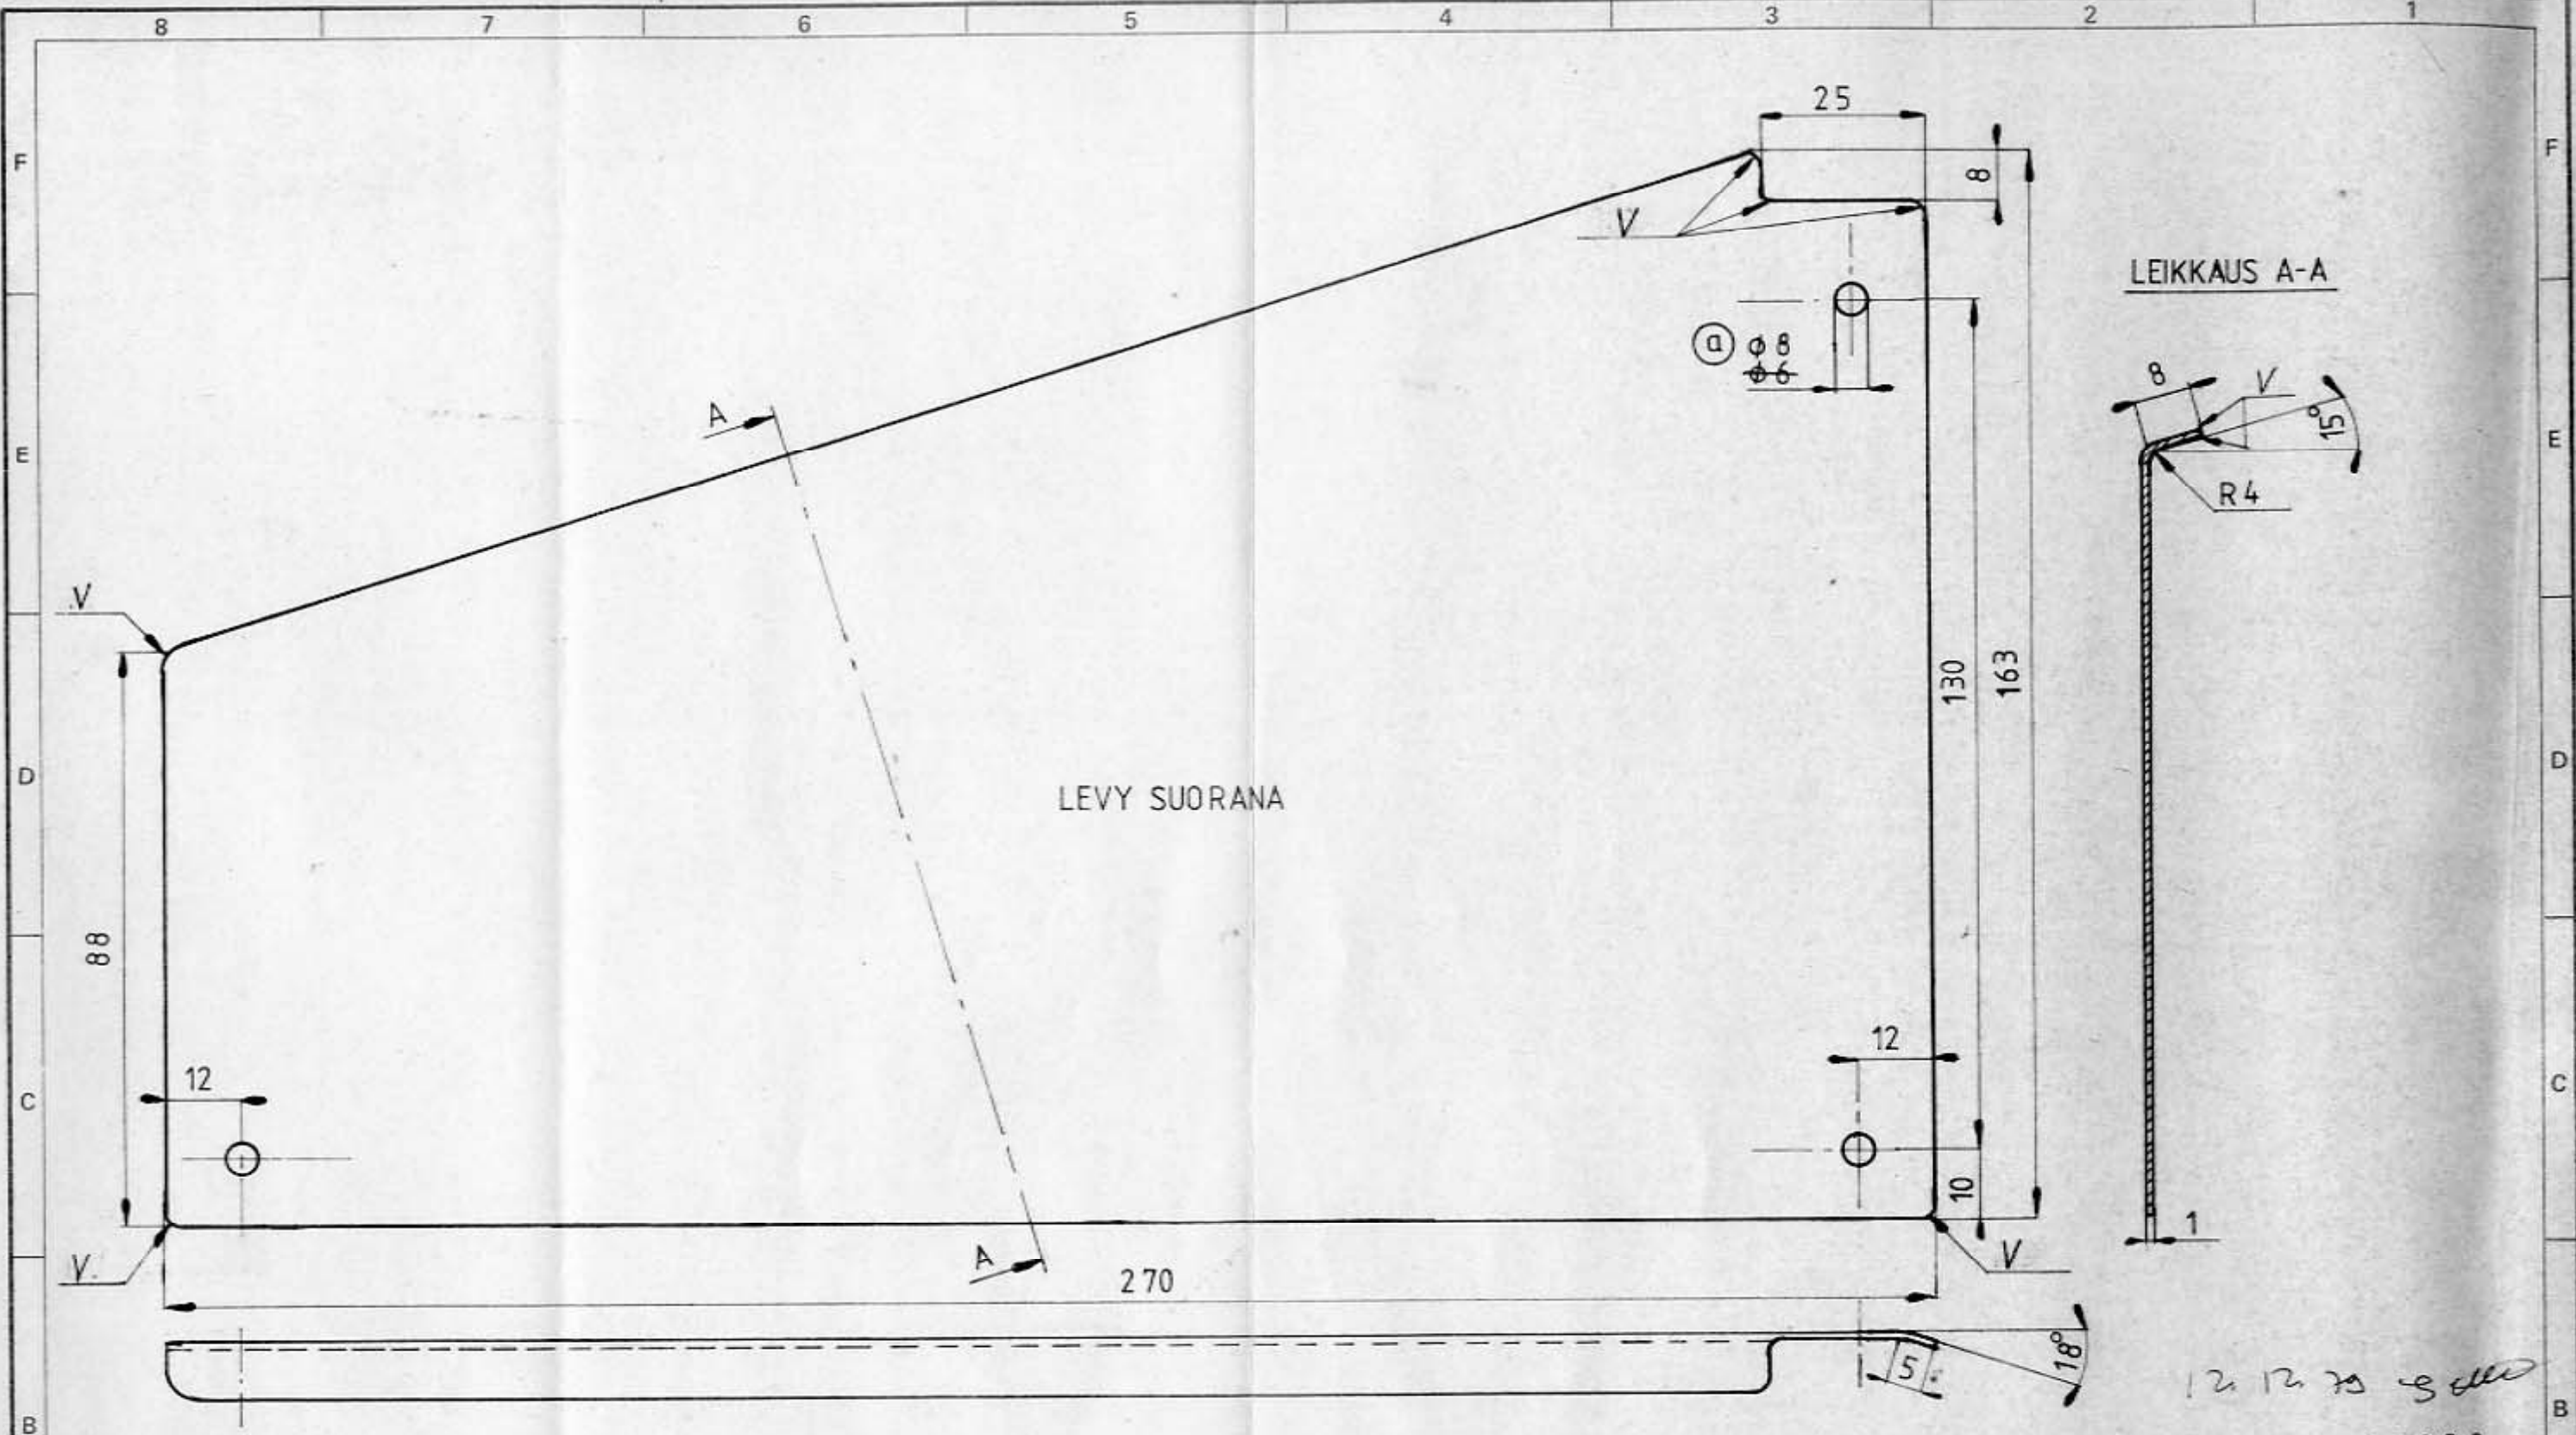

LEVY SUORANA

LEIKKAUS A-A

2kpl/kone toinen peilikuvana

12.12.79 g...
12880

1	2	Sivulevy	Al-levy	1x163x270
Osa	Kpl	Nimitys	Aine	Mitat
Työ N:o		Paino	Päiväys	Nimi
Valm.	Kpl		29.11.79	J. Kari
Lah.teht.			Tark.	
Tilaja			Hyv.	29.11.79
				MH
		Nimitys	Piir. N:o	
Lahti-Finland		Mittaritaulun sivulevy	3-20E-25-100-1	
Liittyy piir.		Korvaa	Luett. N:o	
			Korvattu	