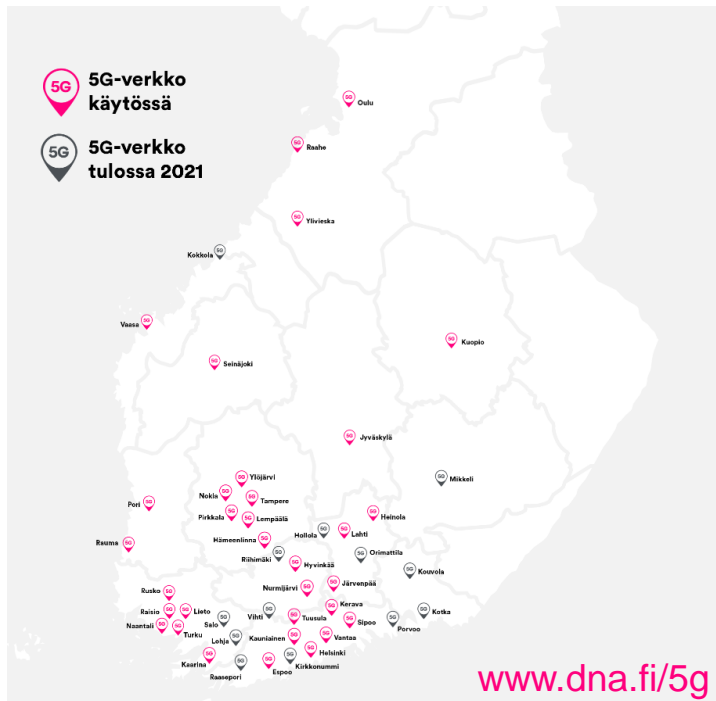

DNA:n 5G-verkko on käytössä yli 80 paikkakunnalla, kattaen yli 2 miljoonaa suomalaista

Laajempi keskustapeitto mm.:

Espoo	Oulu
Heinola	Pirkkala
Helsinki	Pori
Hyvinkää	Raahe
Hämeenlinna	Raisio
Jyväskylä	Rauma
Järvenpää	Rusko
Kaarina	Seinäjoki
Kauniainen	Sipoo
Kerava	Tampere
Kuopio	Turku
Lahti	Tuusula
Lieto	Vaasa
Naantali	Vantaa
Nokia	Ylivieska
Nurmijärvi	Ylöjärvi