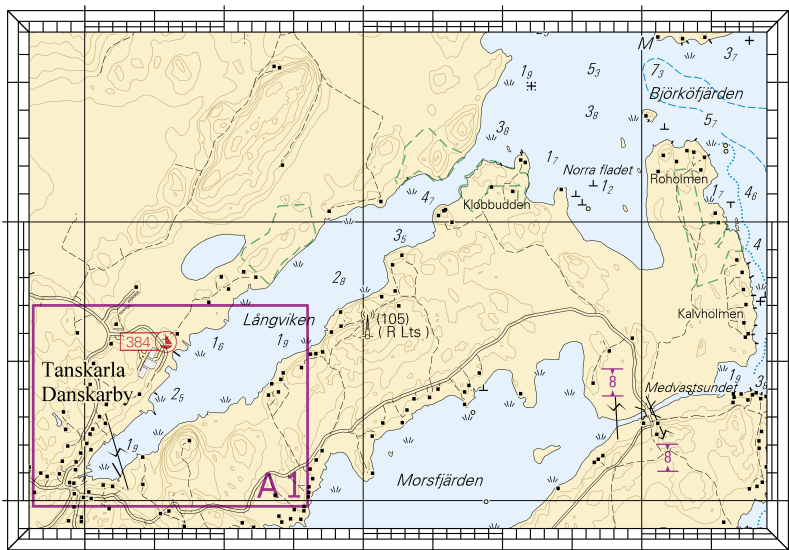

# Erikoiskartat Specialer Special Charts

627 A. Långviken

1:50 000

24°34'

24°36'

24°38'

60°  
07'

60°  
07'

60°  
06'

60°  
06'

24°34'

24°36'

24°38'

627 A1. Långvik

1:20 000

24°34'

24°35'

60°  
06'

60°  
06'

24°34'

24°35'