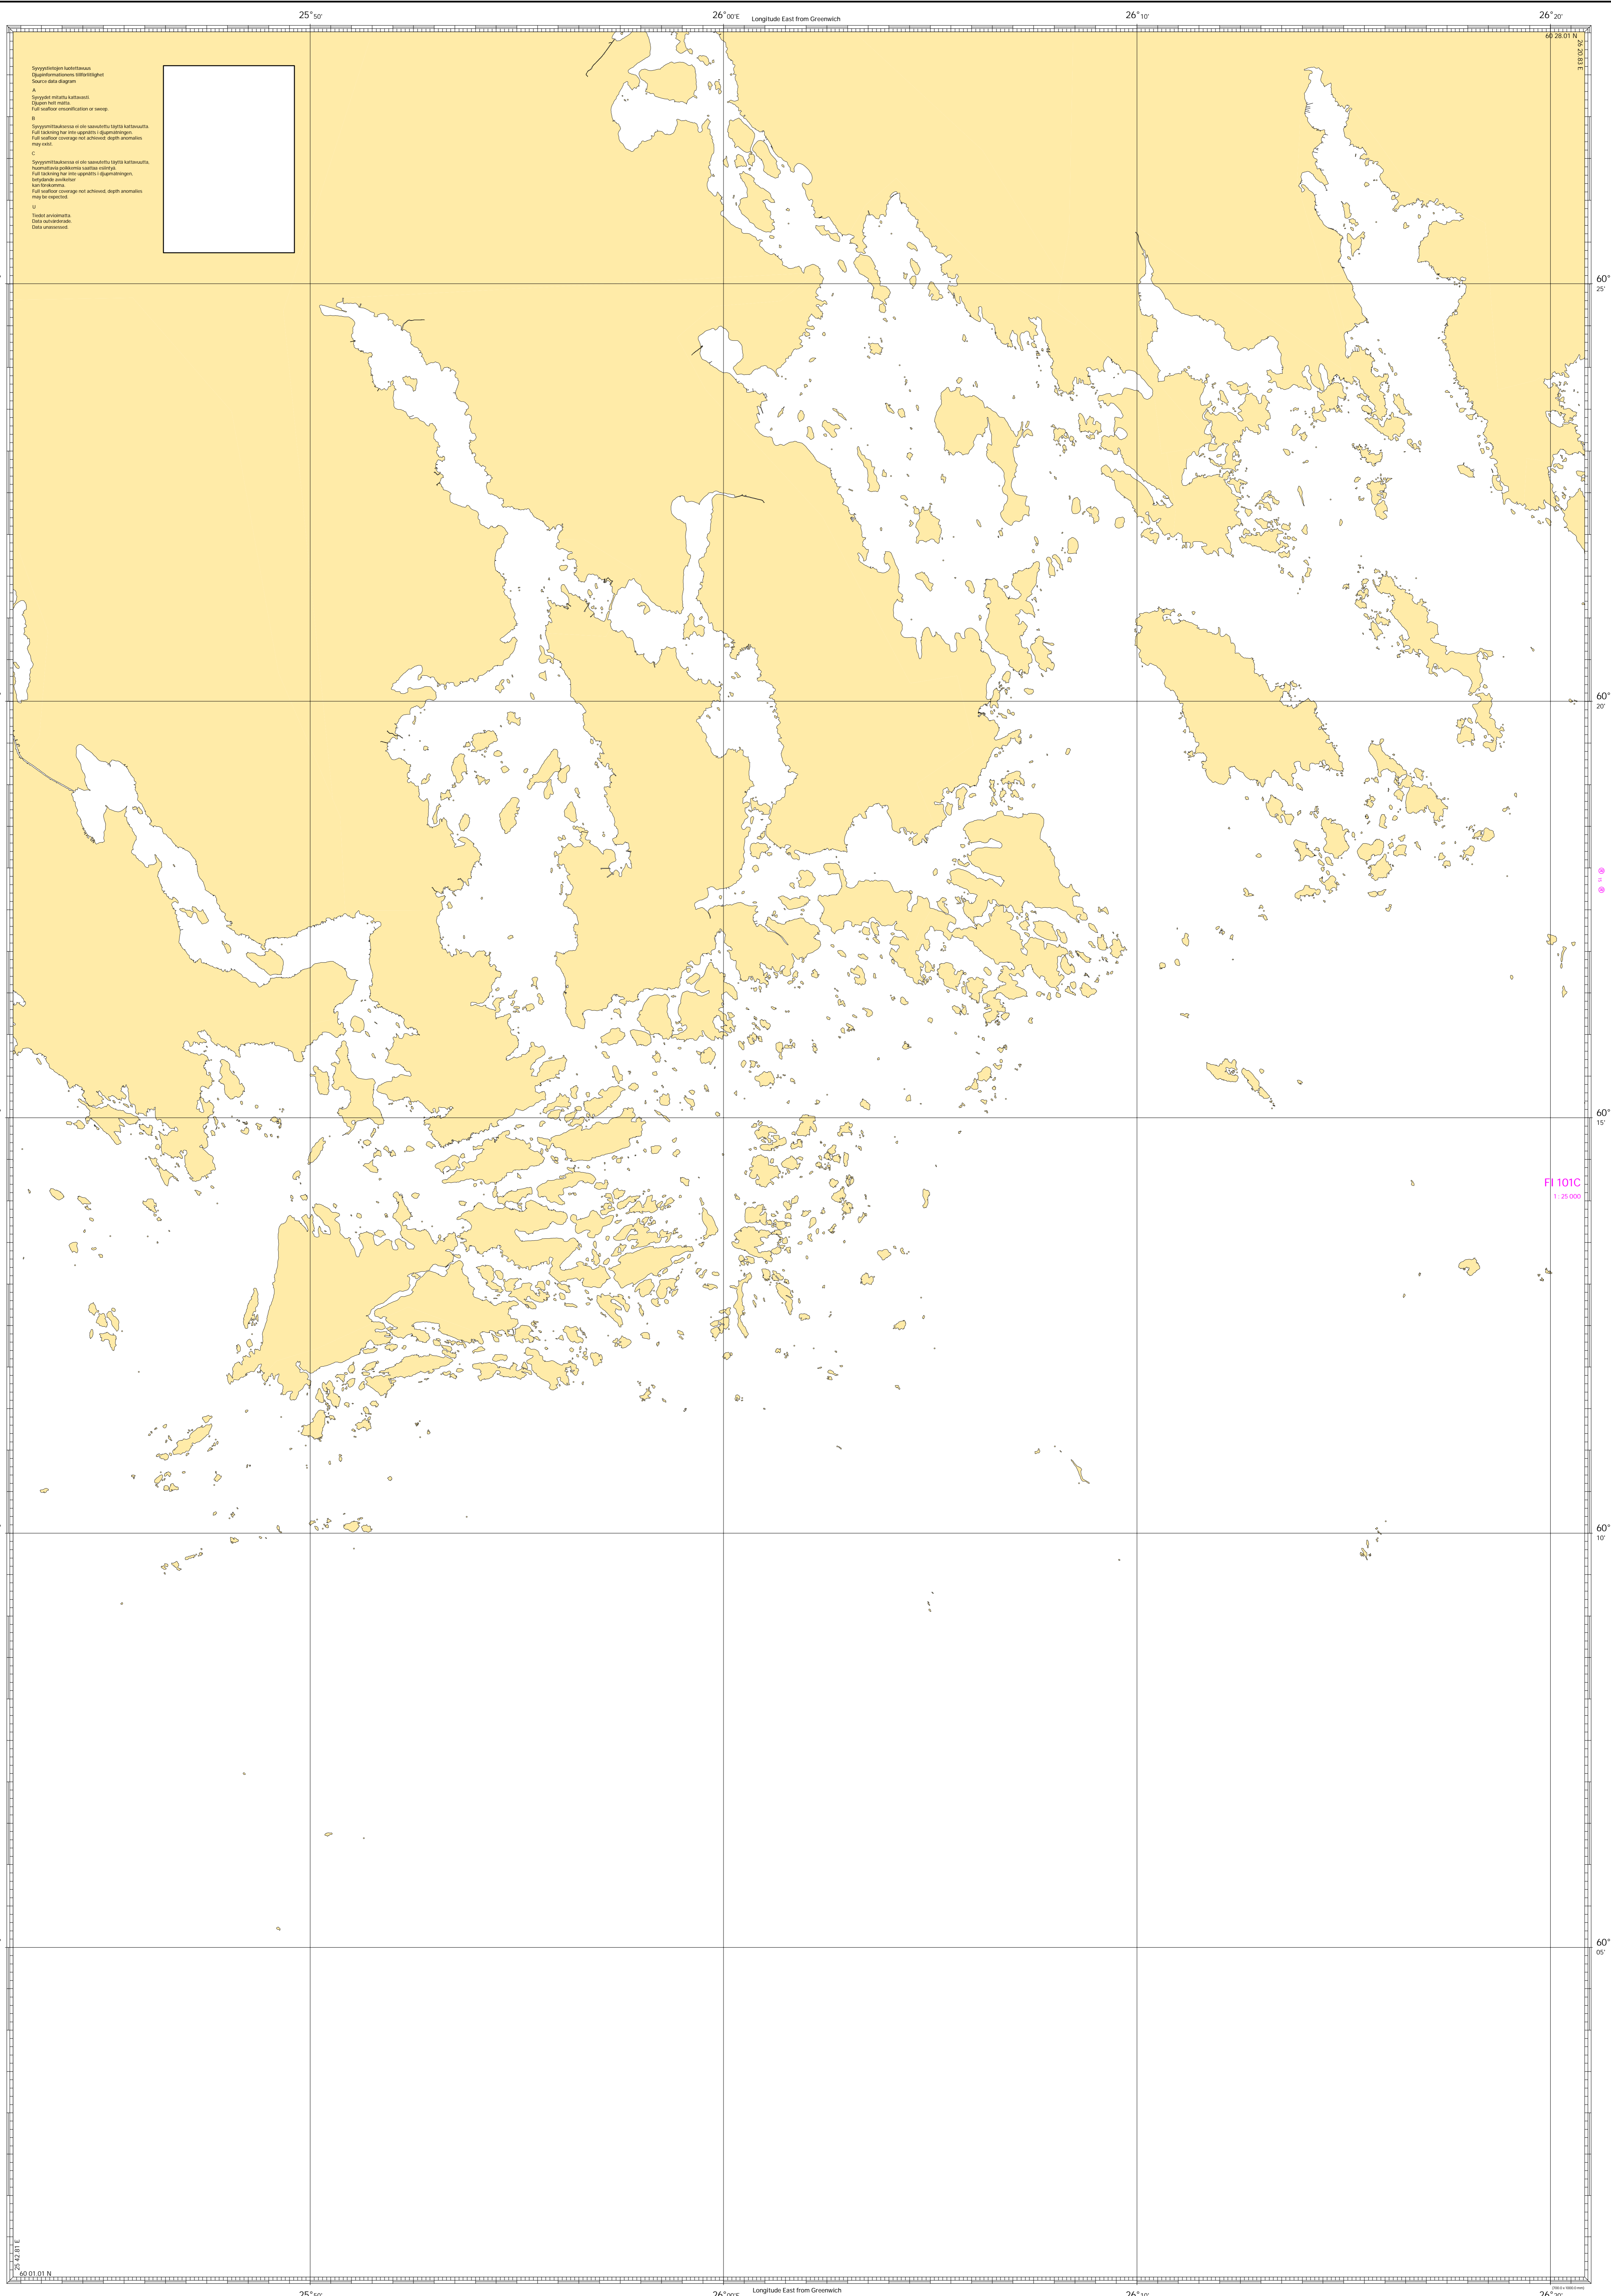

Baltic Sea - Gulf of Finland
PELLINKI - LOVIISA
PELLINGE - LOVISA

Maailman valtiot ja kansalliset eriytykset
 KÄYTTÖVÄRAT: Vapauttamattomia
 KÄYTTÖVÄRAT: Vapauttamattomia
 KÄYTTÖVÄRAT: Vapauttamattomia

2003
 Mercator Projection
 Scale: 1:50 000 (60° 20')

WGS 84
 MSL
 IALA A

Seuranta- ja kartoituslaitteiden
 käyttöön sovellettu
 Seuranta- ja kartoituslaitteiden
 käyttöön sovellettu

INT 1248 FI 16

FI 101C
 1:25 000