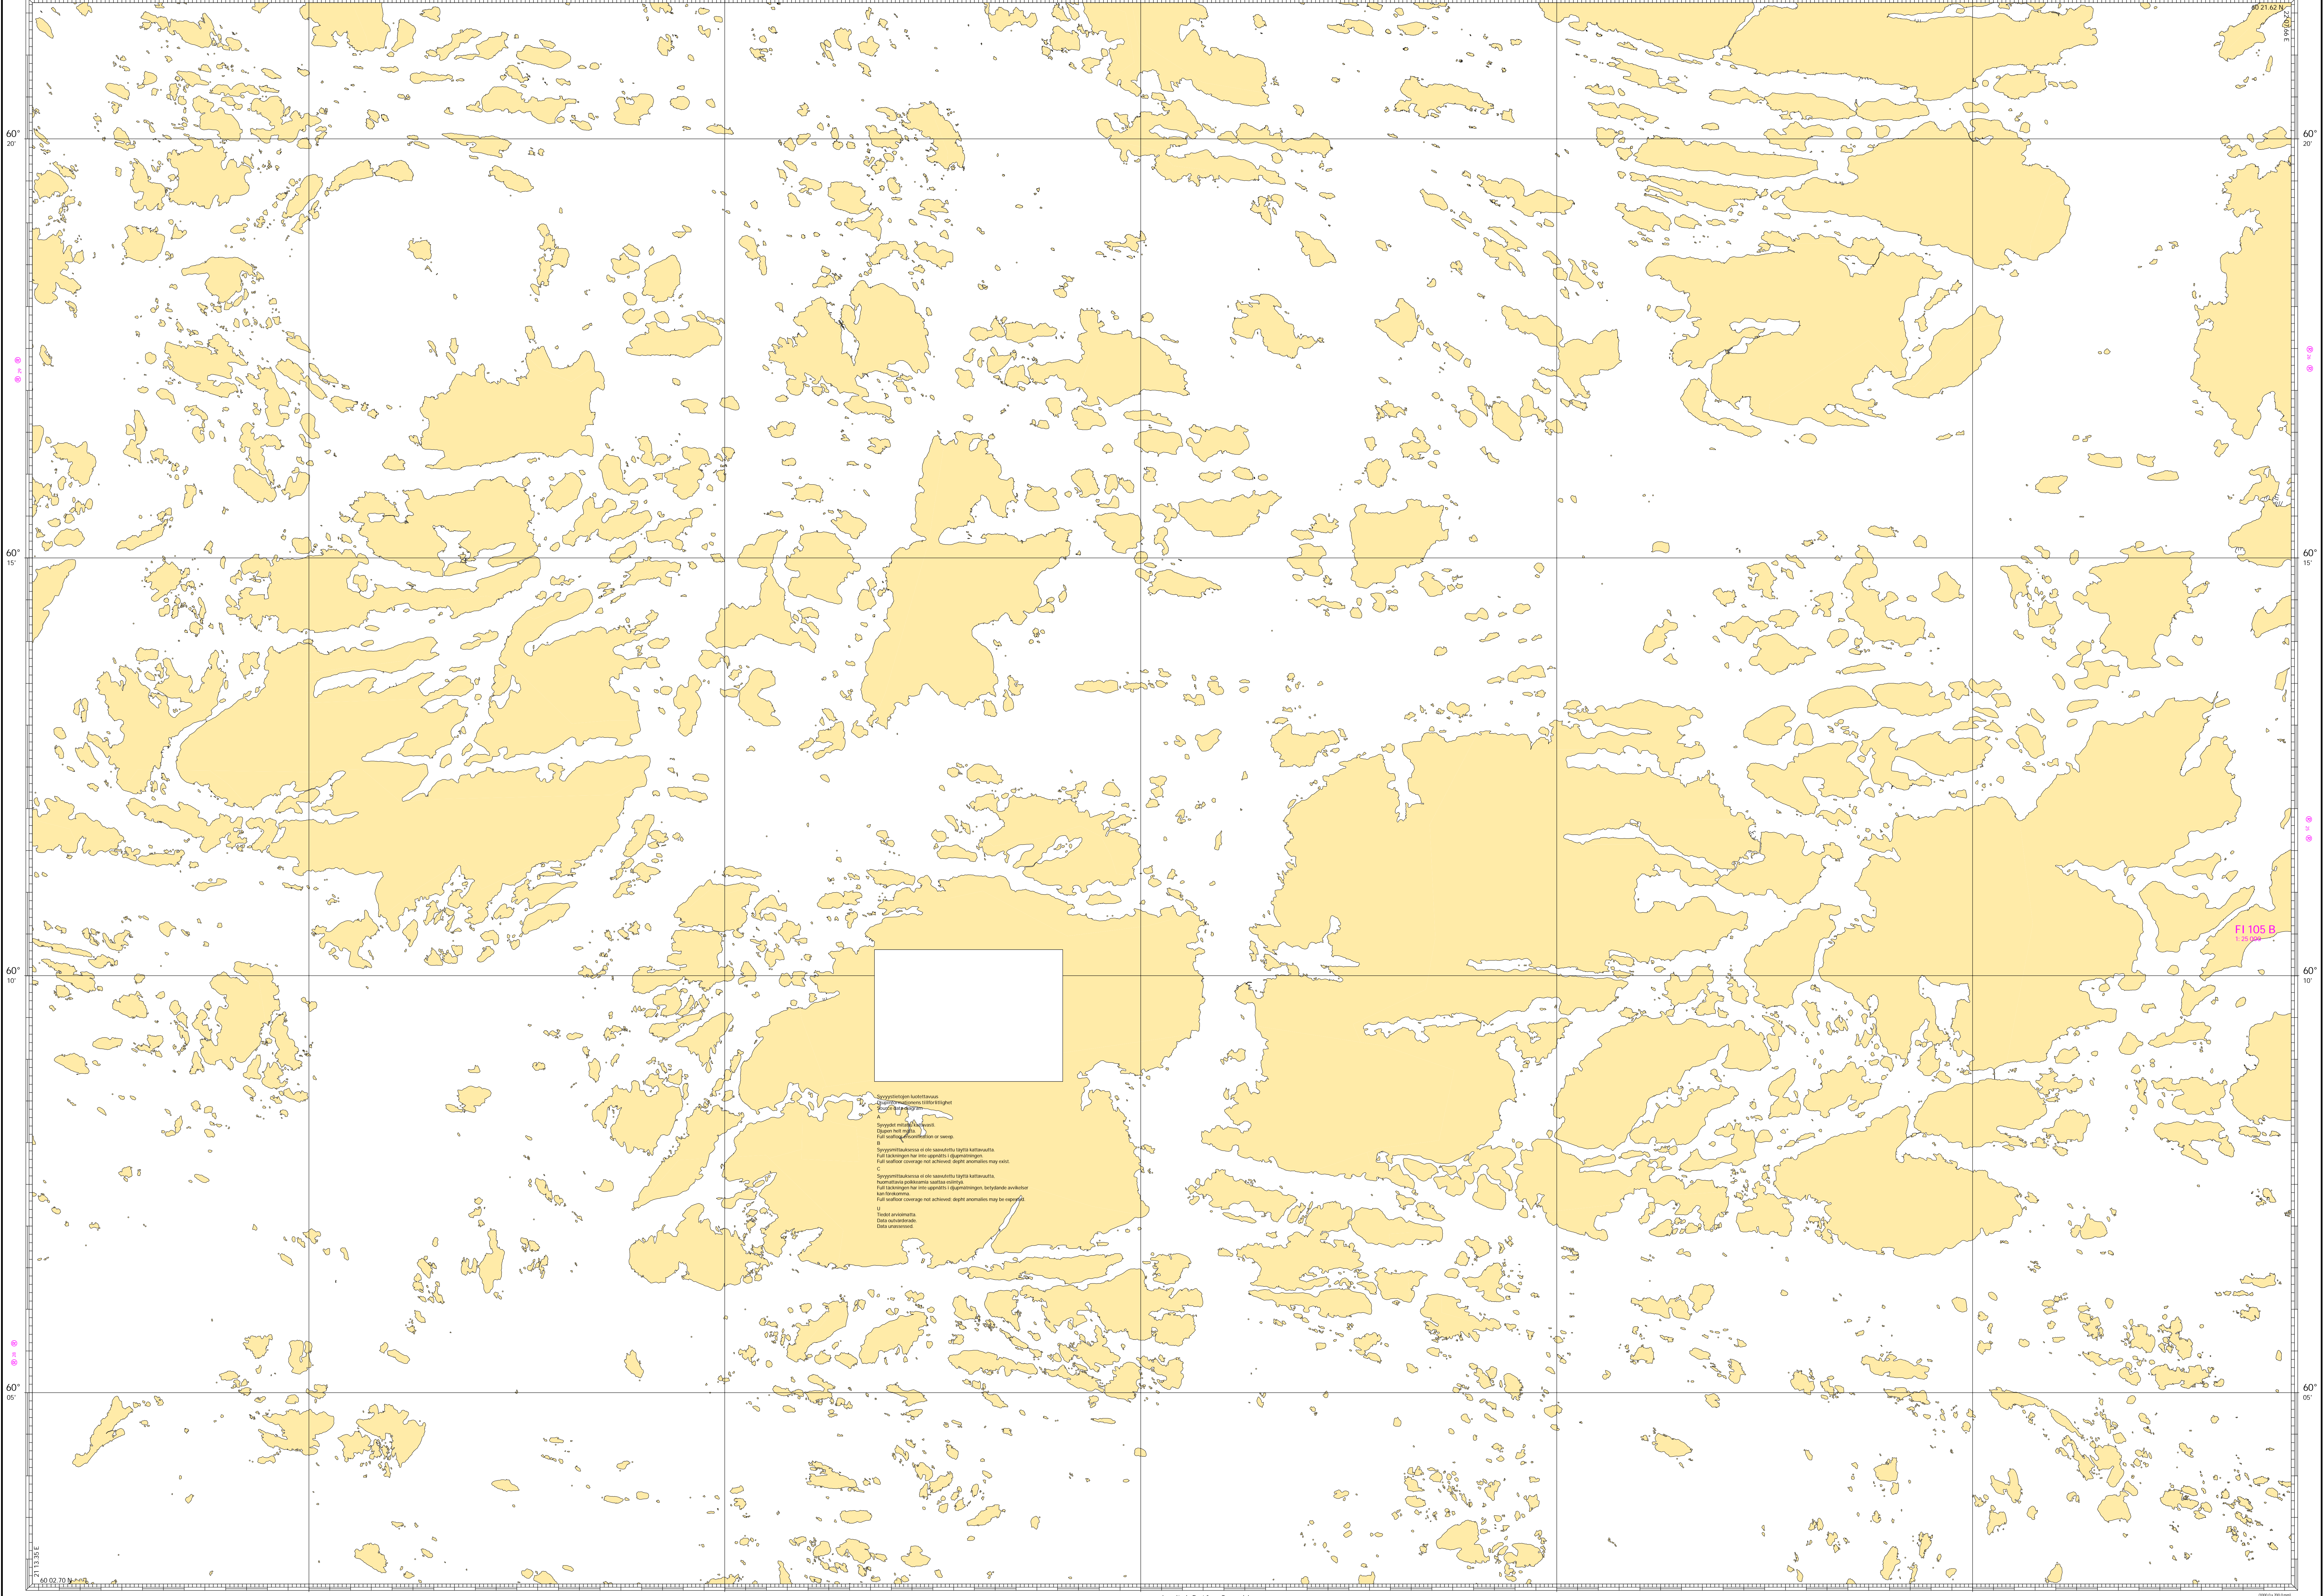

Baltic Sea - Archipelago Sea
LÖVSKÄR

WGS 84
MSL
IALAA

INT 1198 F1 37

INT 1198 F1 37

INT 1198 F1 37

A Syvyysmittauksen tarkkuusaste
B Syvyysmittauksen tarkkuusaste
C Syvyysmittauksen tarkkuusaste
U Syvyysmittauksen tarkkuusaste

F1 105 B
1:50 000

WGS 84 (EUREF-FIN) MSL IALAA

INT 1198 F1 37

ISBN 978-952-7183-66-3