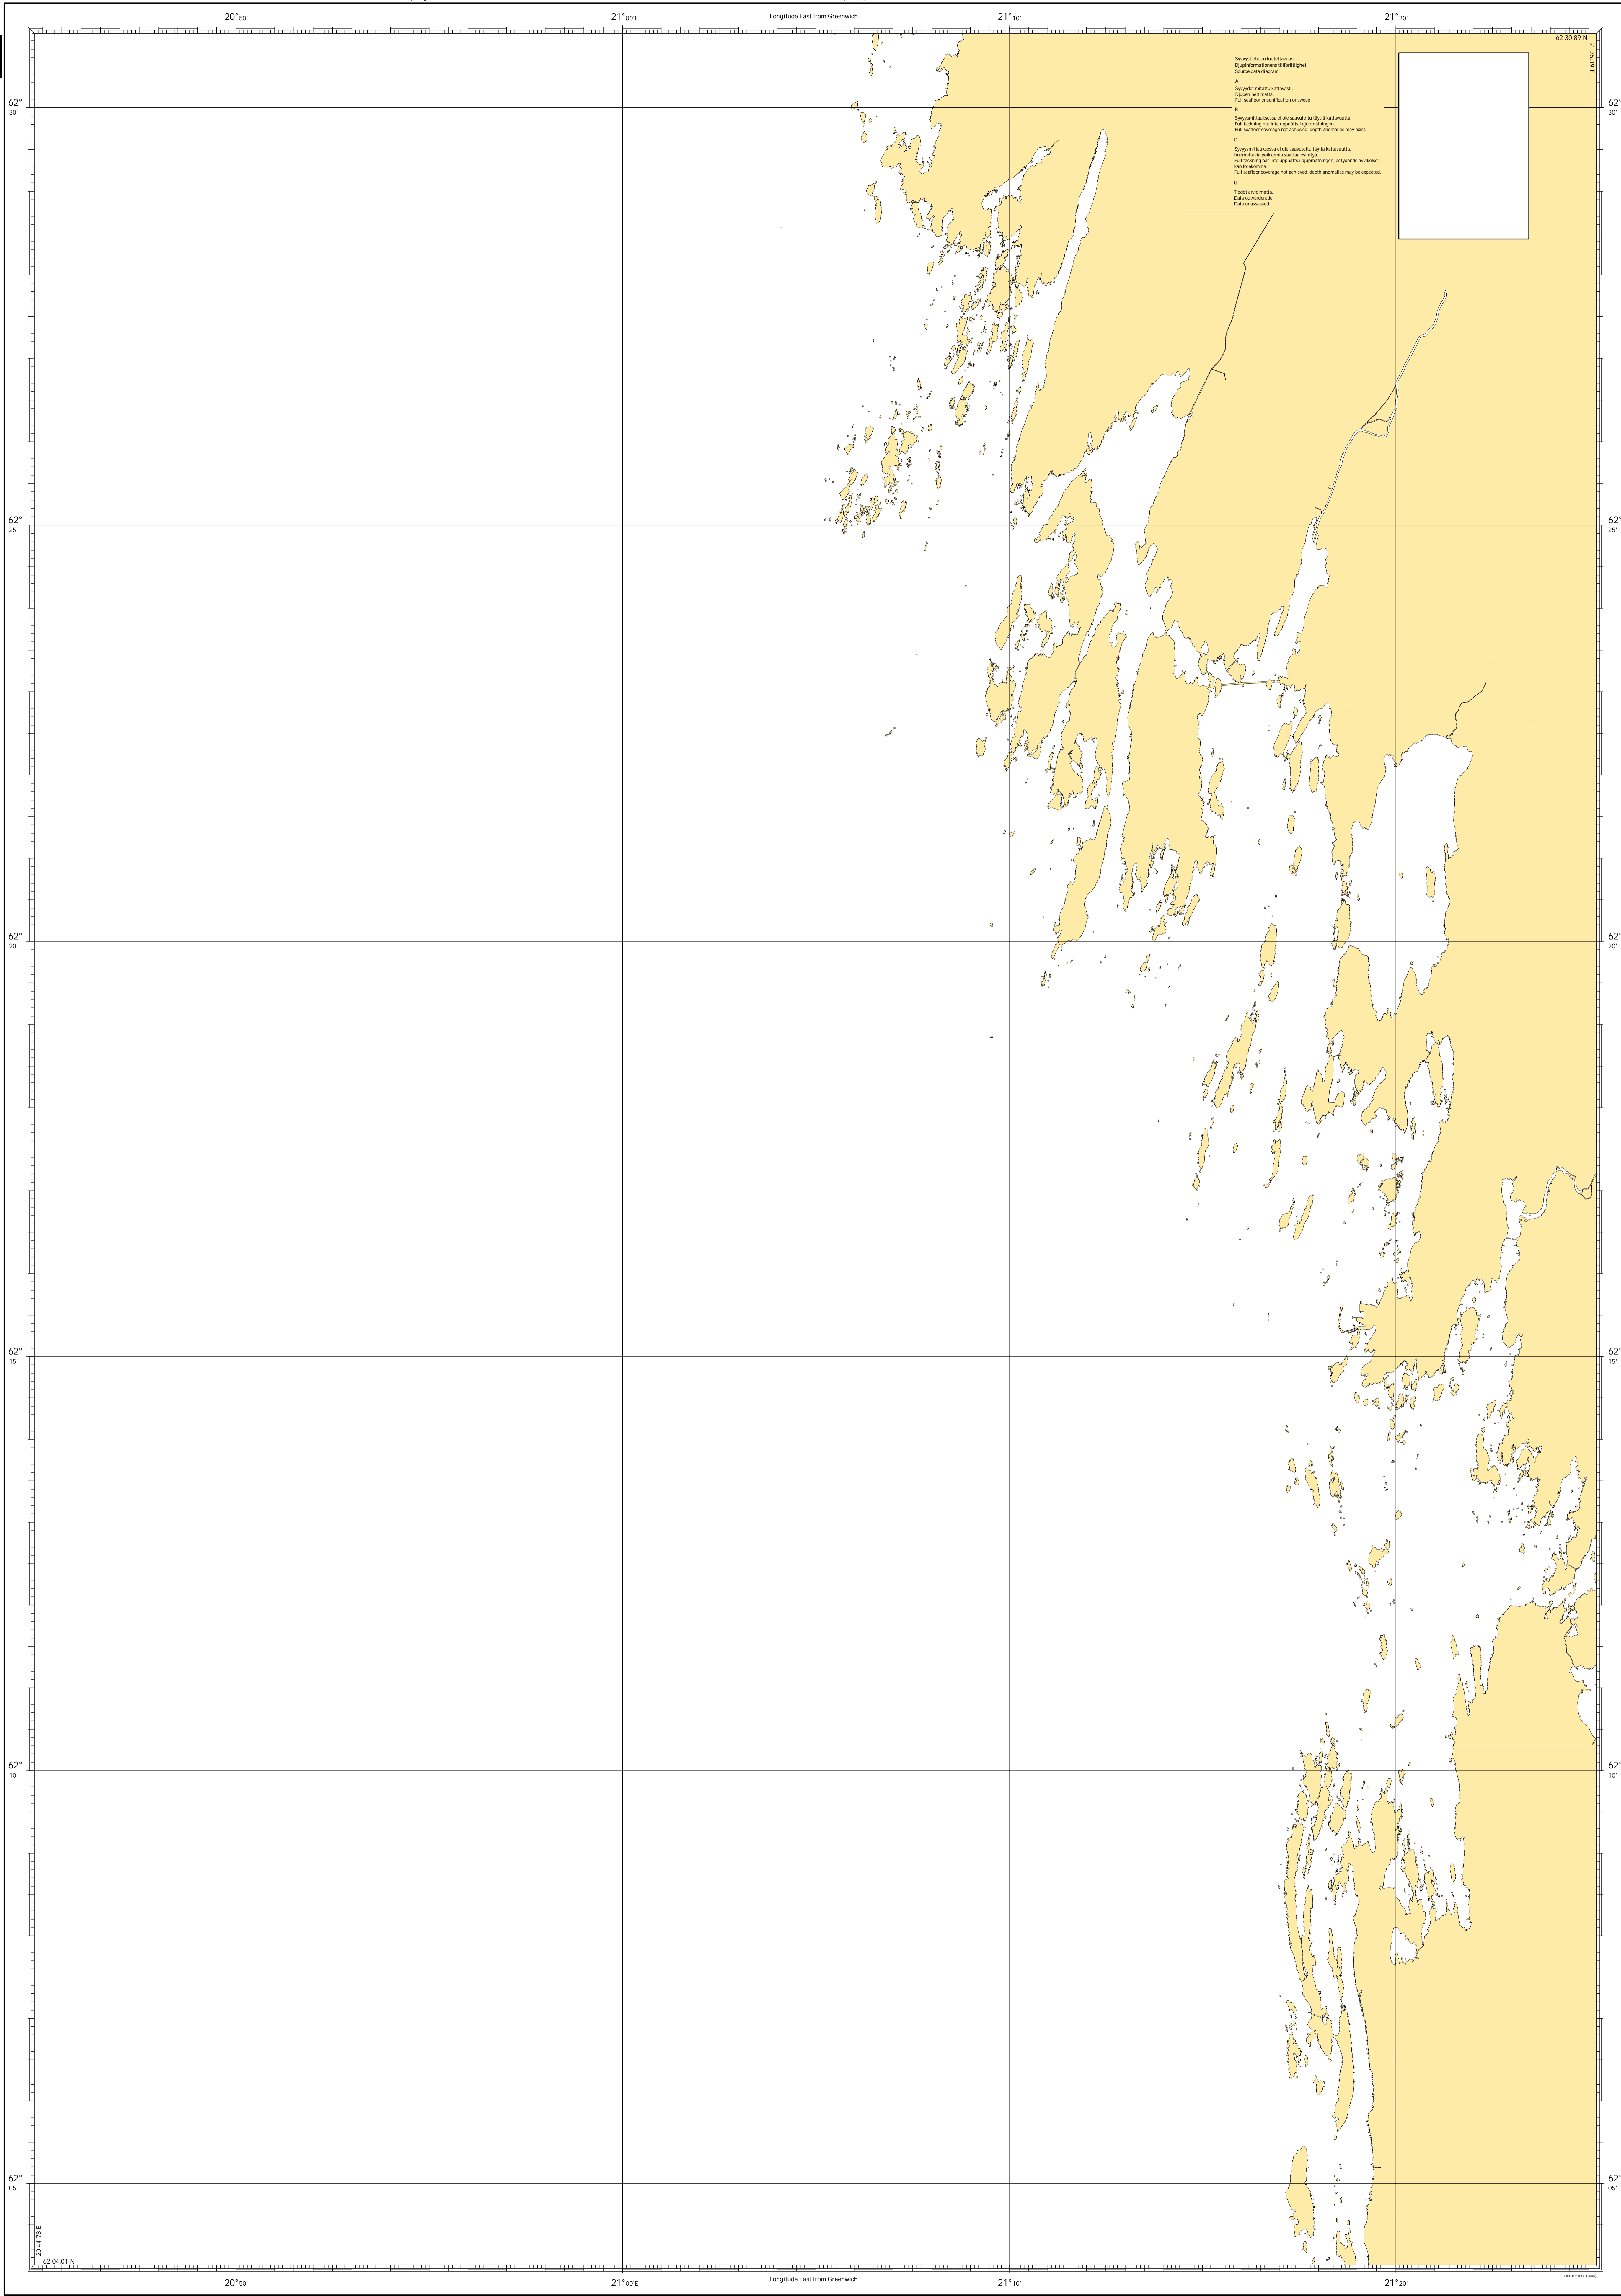

Baltic Sea - Gulf of Bothnia
KASKINEN - KRISTIINANKAUPUNKI
KASKO - KRISTINESTAD

Missionen utgives på kartverket utgiverne
KASKINEN - KRISTIINANKAUPUNKI
2004
Mercator Projection
Scale 1:50 000 (62° 15')

WGS 84 (EUREF-FIN) IALA A

INT 1135 FI 44

Edition No: 4 NEW EDITION
Reprint No:
Corrected up to: NIM 4 / 10.2.2013

WGS 84 (EUREF-FIN) IALA A

Julkaisija
Utgiver
Karttokeskus
Karttokeskus
Karttokeskus
Karttokeskus

INT 1135 FI 44
Scale at latitude 62° 15'

INT 1135 FI 44

ISBN 978-952-266-105-0