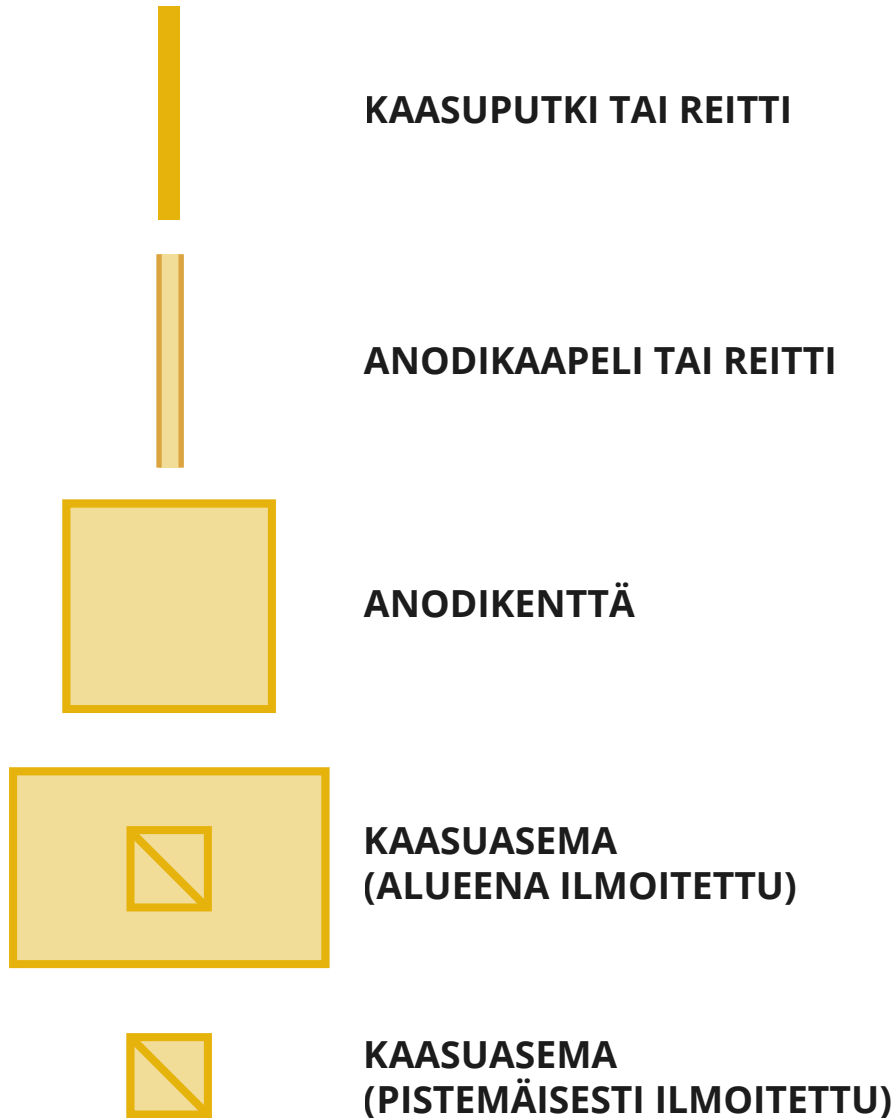

# Vesihuoltoverkot

Maa / vesistö

**HULEVESIPAINEVIEMÄRIPUTKI  
TAI REITTI**

**HULEVESIVIEMÄRIPUTKI TAI REITTI**

**VERKONOSA**

**KAIVO (HULEVESI)**

**SONDI / MERKKIANTENNI**

**MUU KOHDE (ALUEENA ILMOITETTU)**

**MUU KOHDE (PISTEMÄISESTI ILMOITETTU)**

**MUU KOHDE (VIIVANA ILMOITETTU)**

**POISTETTU KÄYTÖSTÄ**

# Kaasuverkko

Maa / vesistö