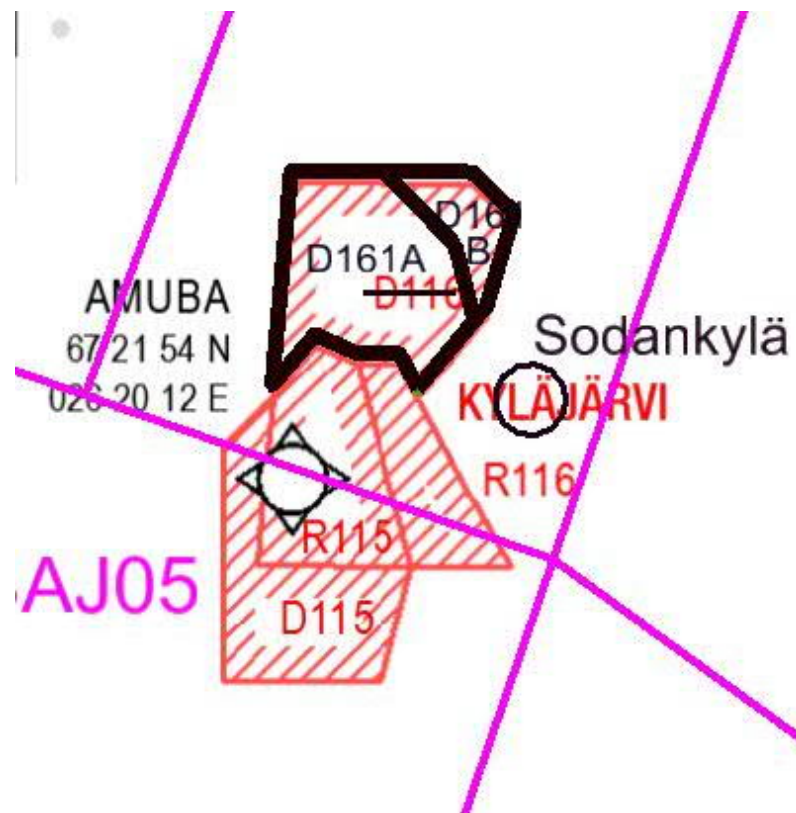

*Kuva 3 Nummelan uusi aluejako ja uudet tunnuksat D128.*

*Kuva 5 Uusi vaara-alue KAUHAVA EFD124A-E. (Osa-alueet seuraavat olemassaolevien ilmatilarakenteiden rajoja.)*

*Kuva 6 Vaara-alueen D200 "oikaisu" mustan katkoviivan mukaisesti. Uusi tunnus EFD300.*

Kuva 7 Uudet alueet D117 A-E PAROLA ja R111 ILVESKALLIO (mustalla rajalla). Poistuvat alueet D156A PAROLA, D156B PAROLA ja R121 ILVESKALLIO.

*Kuva 10 Uudet D-alueet D131A+B PYHTÄÄ ja D147A+B KYMI. (Mustilla sivurajoilla) Poistetaan nykyiset alueet D134A+B KYMI.*

*Kuva 11 Kyläjärvi D116 jako mustalla rajaviivalla. Uusi tunnus D161A ja B.*