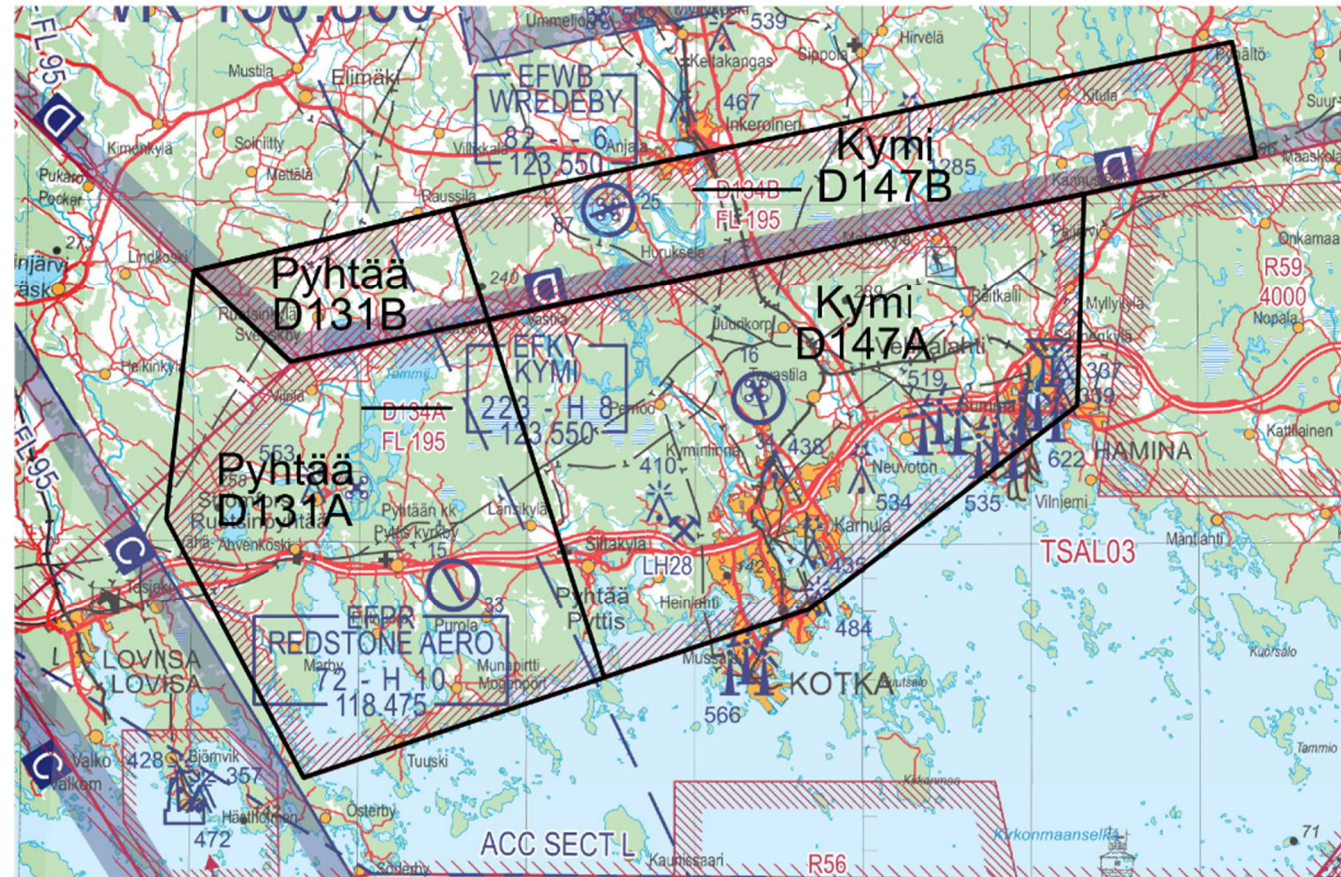

*Kuva 3 Nummelan uusi aluejako ja uudet tunnuksat D128.*

*Kuva 5 Uusi vaara-alue KAUHAVA EFD124A-E. (Osa-alueet seuraavat olemassaolevien ilmatilarakenteiden rajoja.)*

*Kuva 6 Vaara-alueen D200 "oikaisu" mustan katkoviivan mukaisesti. Uusi tunnus EFD300.*

Kuva 7 Uudet alueet D117 A-E PAROLA ja R111 ILVESKALLIO (mustalla rajalla). Poistuvat alueet D156A PAROLA, D156B PAROLA ja R121 ILVESKALLIO.

*Kuva 10 Uudet D-alueet D131A+B PYHTÄÄ ja D147A+B KYMI. (Mustilla sivurajoilla) Poistetaan nykyiset alueet D134A+B KYMI.*

*Kuva 11 Kyläjärvi D116 jako mustalla rajaviivalla. Uusi tunnus D161A ja B.*