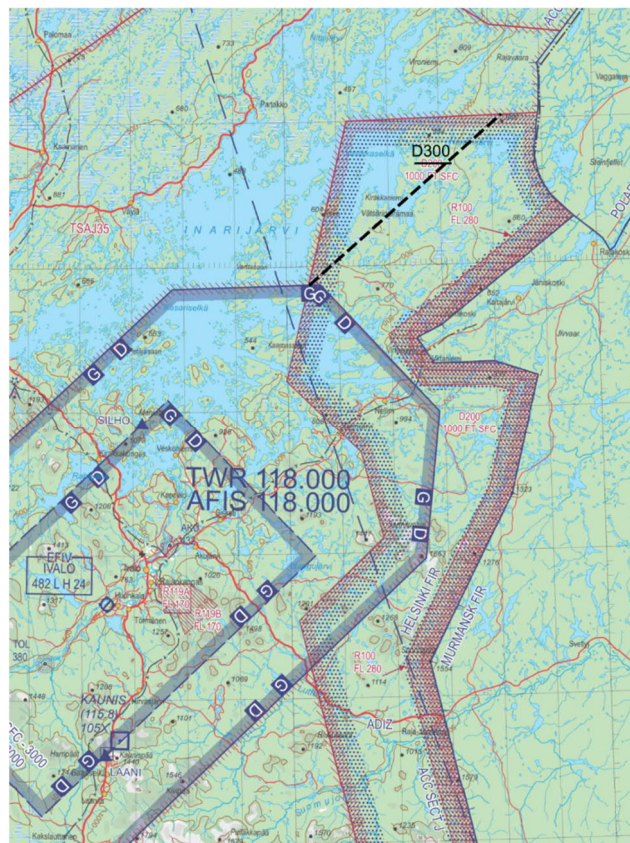

*Kuva 3 Nummelan uusi aluejako ja uudet tunnuksat D128.*

*Kuva 5 Uusi vaara-alue KAUHAVA EFD124A-E. (Osa-alueet seuraavat olemassaolevien ilmatilarakenteiden rajoja.)*

*Kuva 6 Vaara-alueen D200 "oikaisu" mustan katkoviivan mukaisesti. Uusi tunnus EFD300.*

Kuva 7 Uudet alueet D117 A-E PAROLA ja R111 ILVESKALLIO (mustalla rajalla). Poistuvat alueet D156A PAROLA, D156B PAROLA ja R121 ILVESKALLIO.

*Kuva 10 Uudet D-alueet D131A+B PYHTÄÄ ja D147A+B KYMI. (Mustilla sivurajoilla) Poistetaan nykyiset alueet D134A+B KYMI.*

*Kuva 11 Kyläjärvi D116 jako mustalla rajaviivalla. Uusi tunnus D161A ja B.*