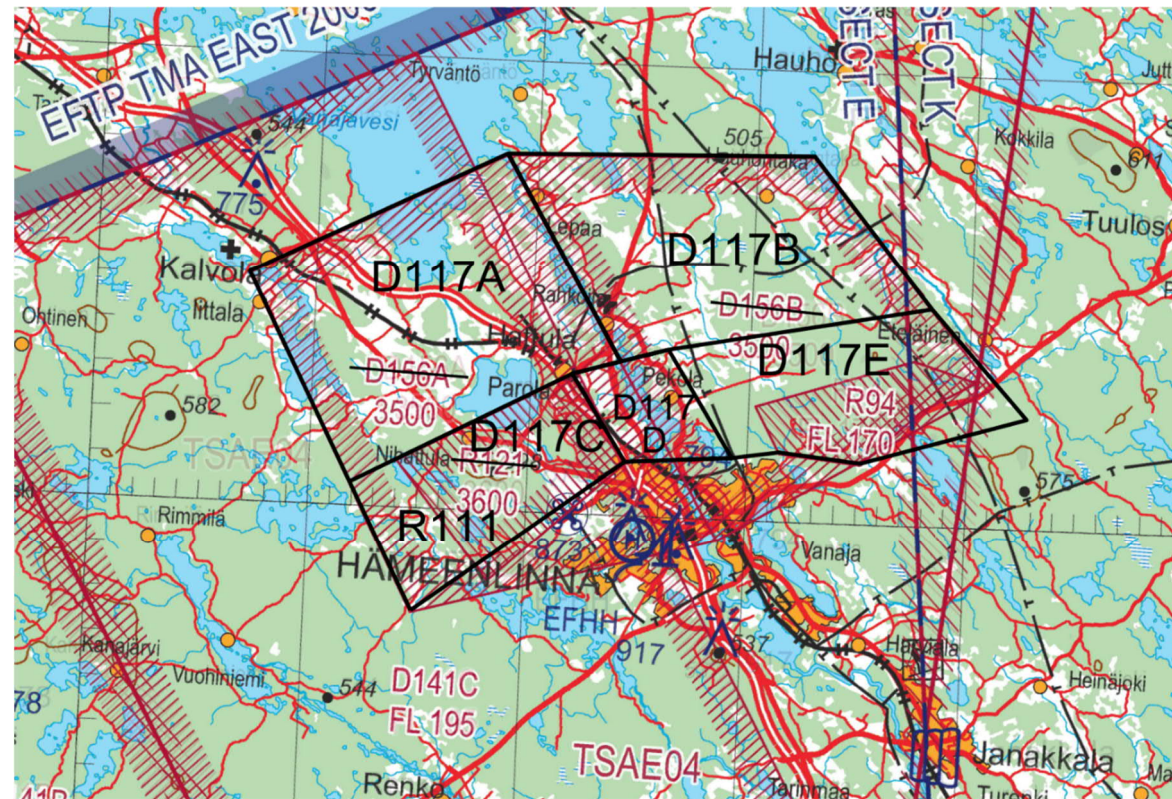

*Kuva 3 Nummelan uusi aluejako ja uudet tunnuksat D128.*

*Kuva 5 Uusi vaara-alue KAUHAVA EFD124A-E. (Osa-alueet seuraavat olemassaolevien ilmatilarakenteiden rajoja.)*

*Kuva 6 Vaara-alueen D200 "oikaisu" mustan katkoviivan mukaisesti. Uusi tunnus EFD300.*

Kuva 7 Uudet alueet D117 A-E PAROLA ja R111 ILVESKALLIO (mustalla rajalla). Poistuvat alueet D156A PAROLA, D156B PAROLA ja R121 ILVESKALLIO.

*Kuva 10 Uudet D-alueet D131A+B PYHTÄÄ ja D147A+B KYMI. (Mustilla sivurajoilla) Poistetaan nykyiset alueet D134A+B KYMI.*

*Kuva 11 Kyläjärvi D116 jako mustalla rajaviivalla. Uusi tunnus D161A ja B.*