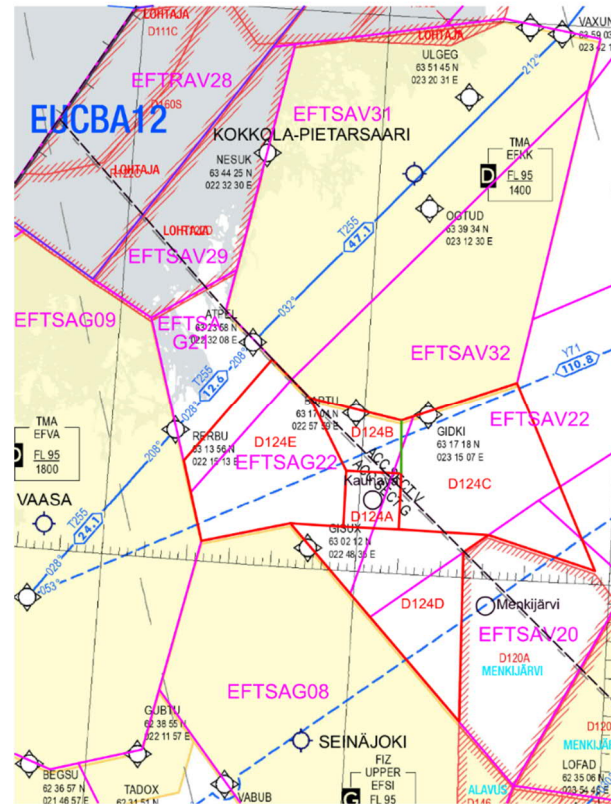

*Kuva 3 Nummelan uusi aluejako ja uudet tunnuksat D128.*

*Kuva 5 Uusi vaara-alue KAUHAVA EFD124A-E. (Osa-alueet seuraavat olemassaolevien ilmatilarakenteiden rajoja.)*

*Kuva 6 Vaara-alueen D200 "oikaisu" mustan katkoviivan mukaisesti. Uusi tunnus EFD300.*

Kuva 7 Uudet alueet D117 A-E PAROLA ja R111 ILVESKALLIO (mustalla rajalla). Poistuvat alueet D156A PAROLA, D156B PAROLA ja R121 ILVESKALLIO.

*Kuva 10 Uudet D-alueet D131A+B PYHTÄÄ ja D147A+B KYMI. (Mustilla sivurajoilla) Poistetaan nykyiset alueet D134A+B KYMI.*

*Kuva 11 Kyläjärvi D116 jako mustalla rajaviivalla. Uusi tunnus D161A ja B.*